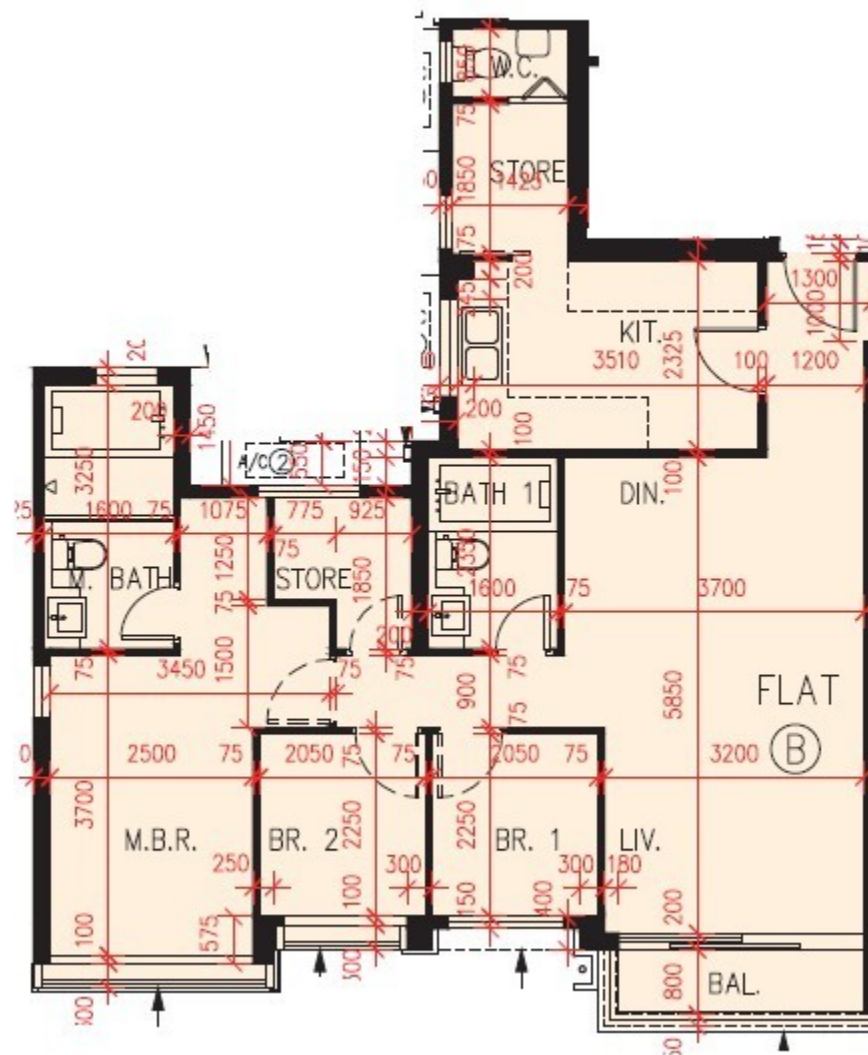

PARK YOHO Genova

第 29 座

2,3,5-12 樓

B 室 - 單位平面圖

實用面積 : 936 呎

露台 : 34 呎

* 本單位平面圖只作參考及內部使用。