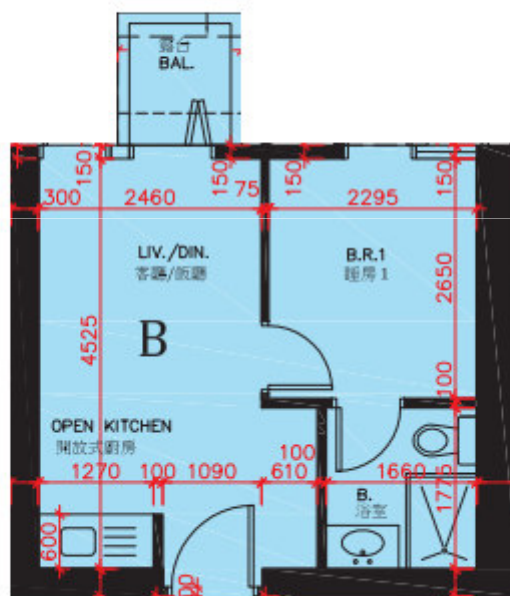

倚南
倚南 三樓B單位平面圖
實用面積:304呎

*本單位平面圖只作參考及內部使用