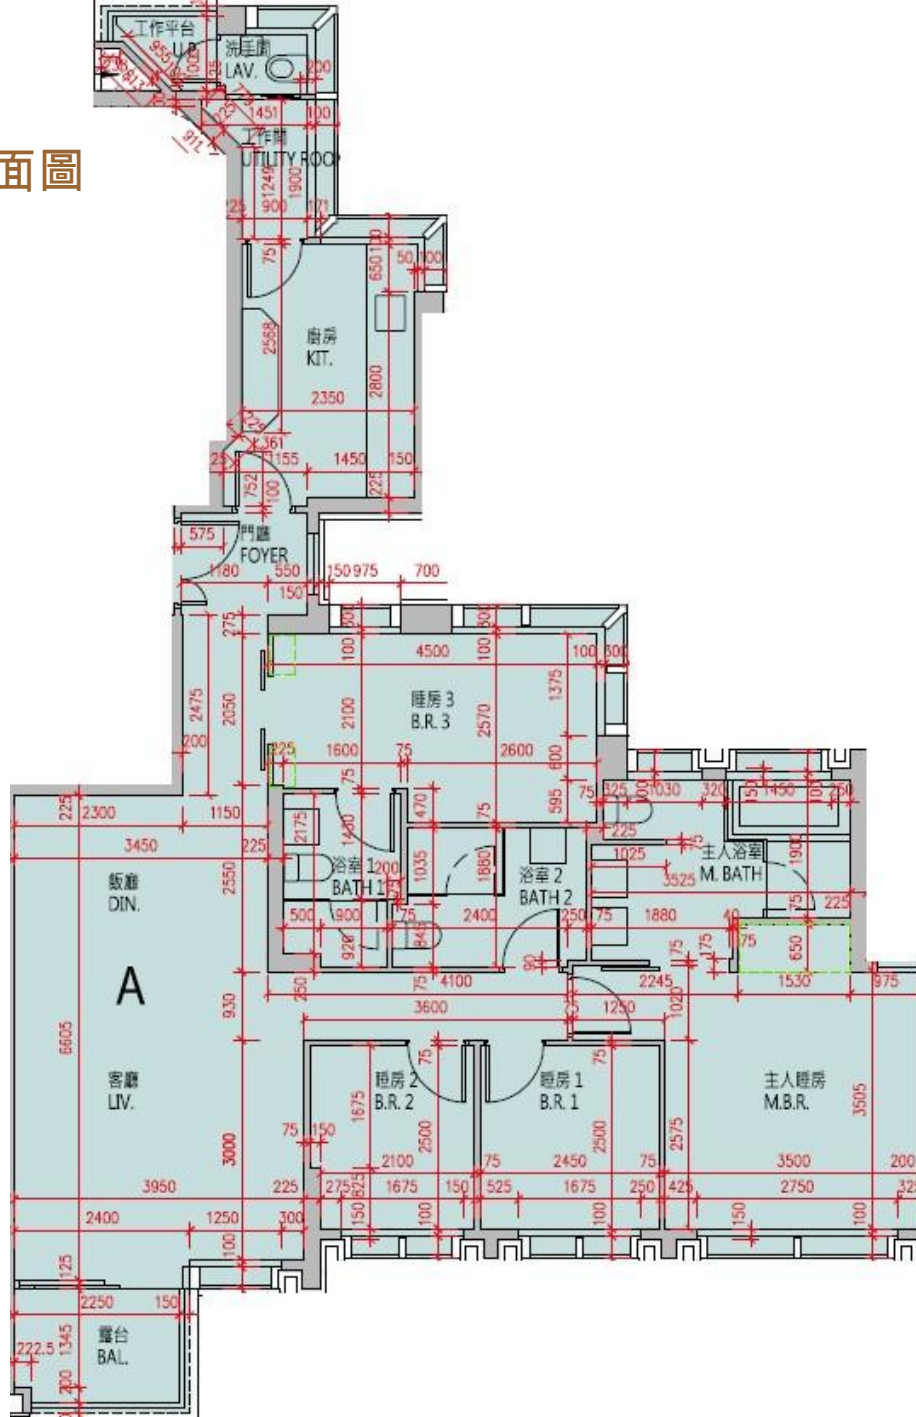

高爾夫·御苑 Eden Manor 2座15-23, 25-27樓A室-單位平面圖

實用面積: 1318呎

露台: 44呎

工作平台: 16呎

*本單位平面圖只作參考及內部使用。