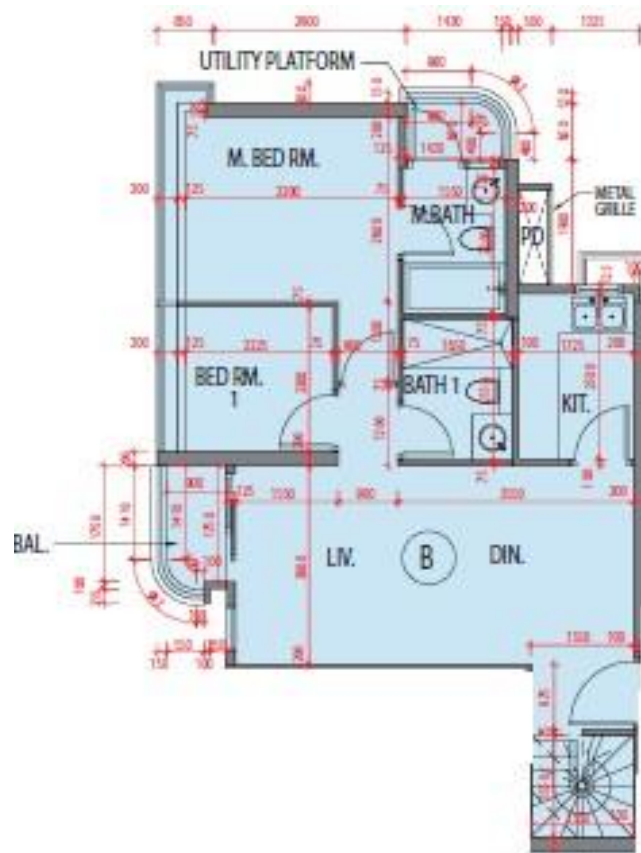

藍塘傲 Alto Residences
第2座
19樓B室-單位平面圖
實用面積:660呎

*本單位平面圖只作參考及內部使用。