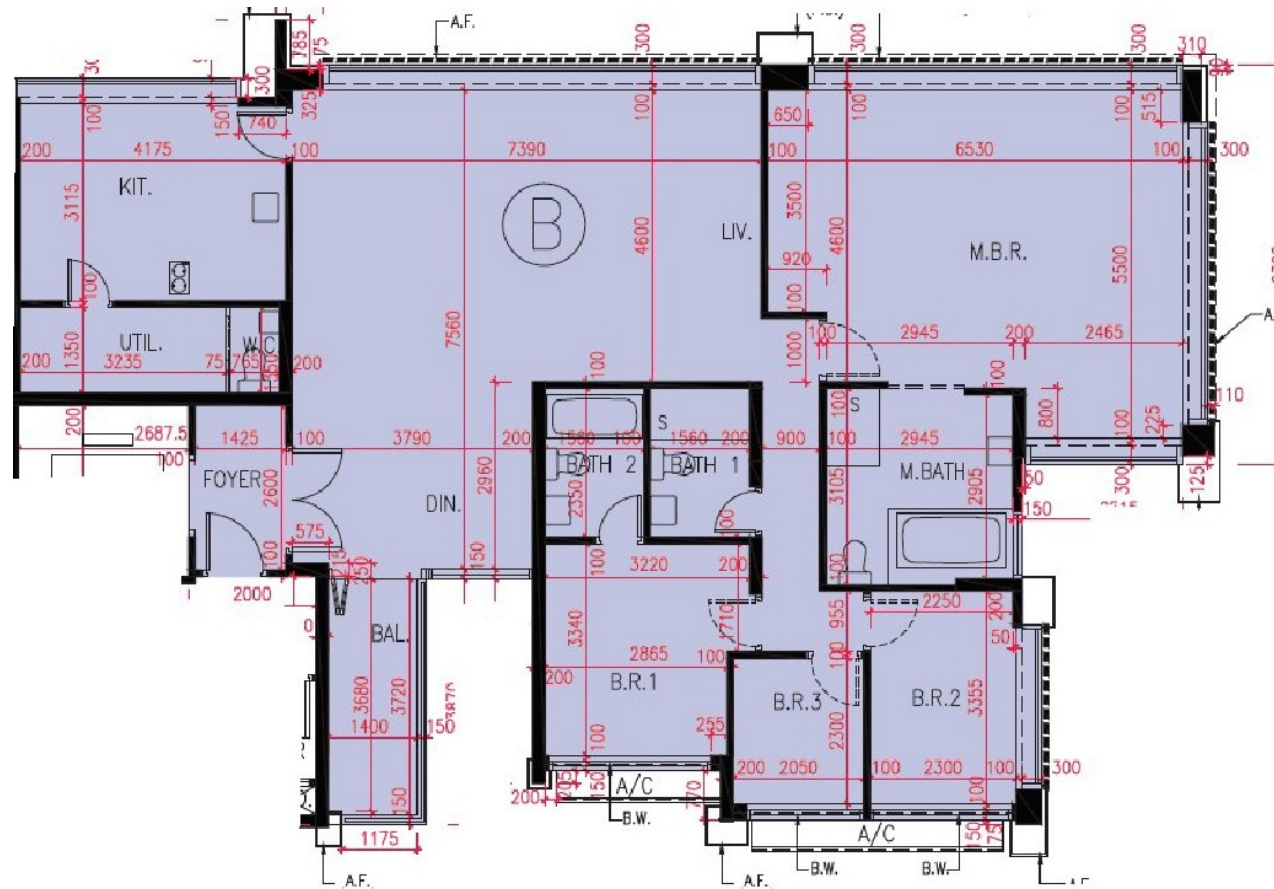

# 海鑽匯 6 樓 B 室

實用面積 : 1854 呎

露台 : 72 呎

窗台 : 8 呎

\* 本單位平面圖只作參考及內部使用。