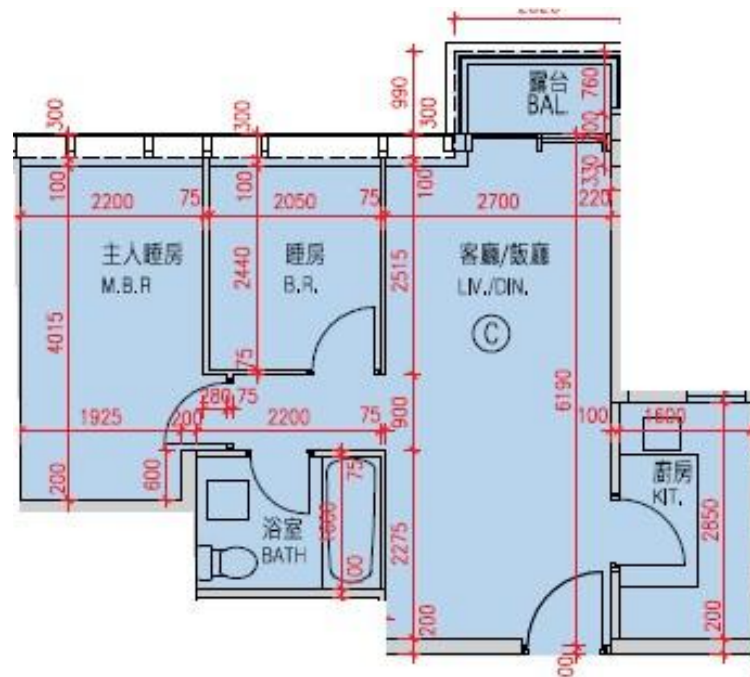

Monterey

第7A座

16-18樓C室-單位平面圖

實用面積:522呎

*本單位平面圖只作參考及內部使用。