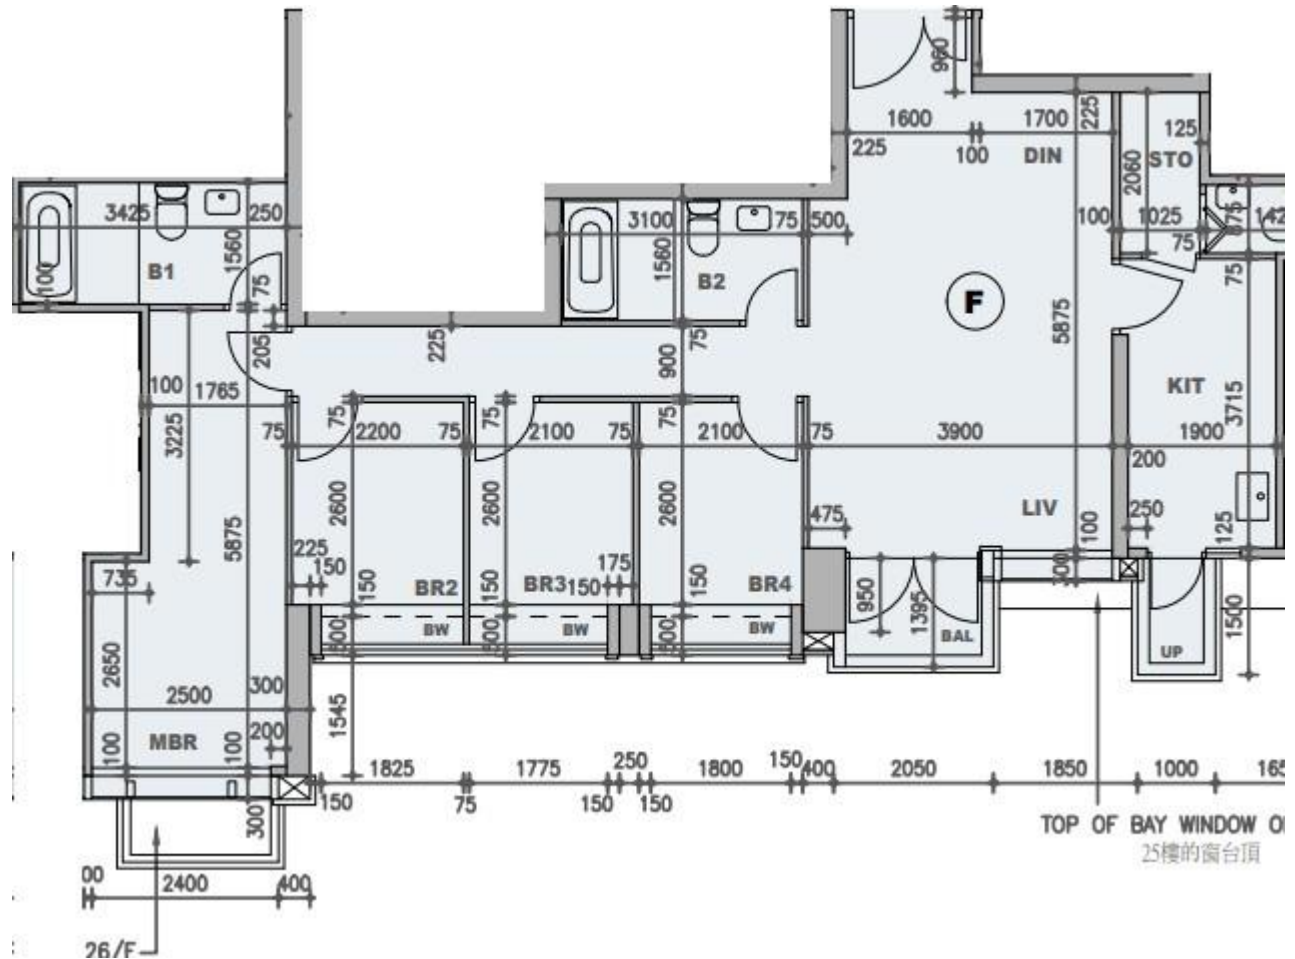

# 柏蔚山 Fleur Pavilia 1座

26至32樓F室實用面積:

單位：1033呎

露台：29呎

工作平台：16呎

窗台：33呎

\*本單位平面圖只作參考及內部使用。