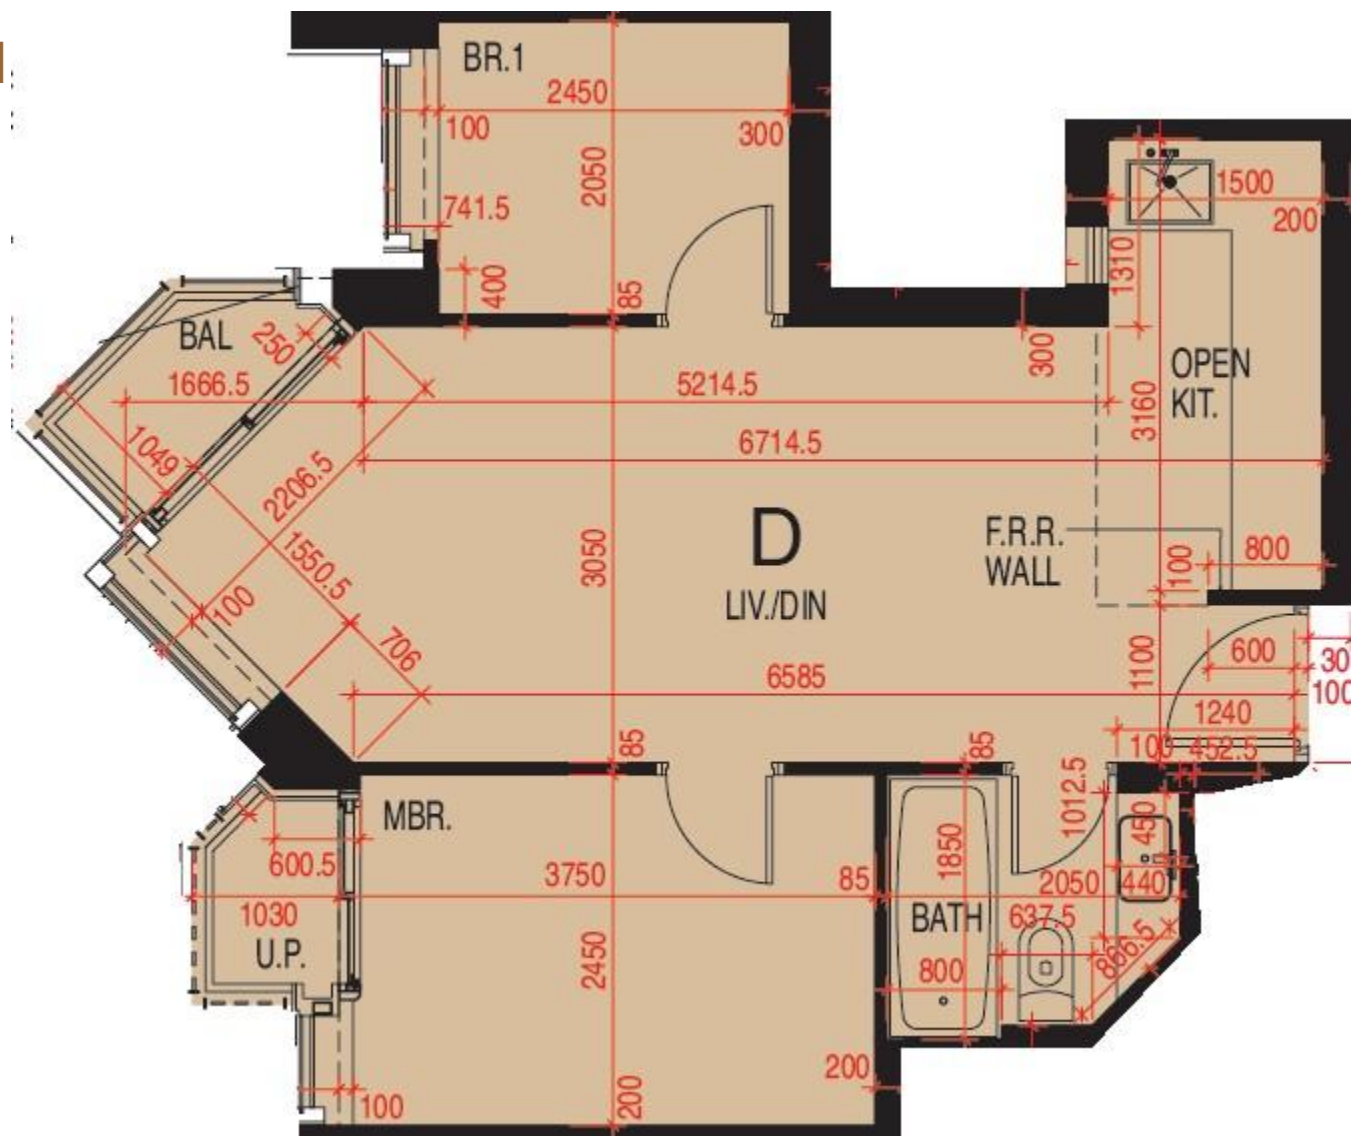

維港頌 Harbour Glory
 6座8樓D室-單位平面圖
 實用面積:573呎
 露台: 22呎
 工作平台:16呎

*本單位平面圖只作參考及內部使用。