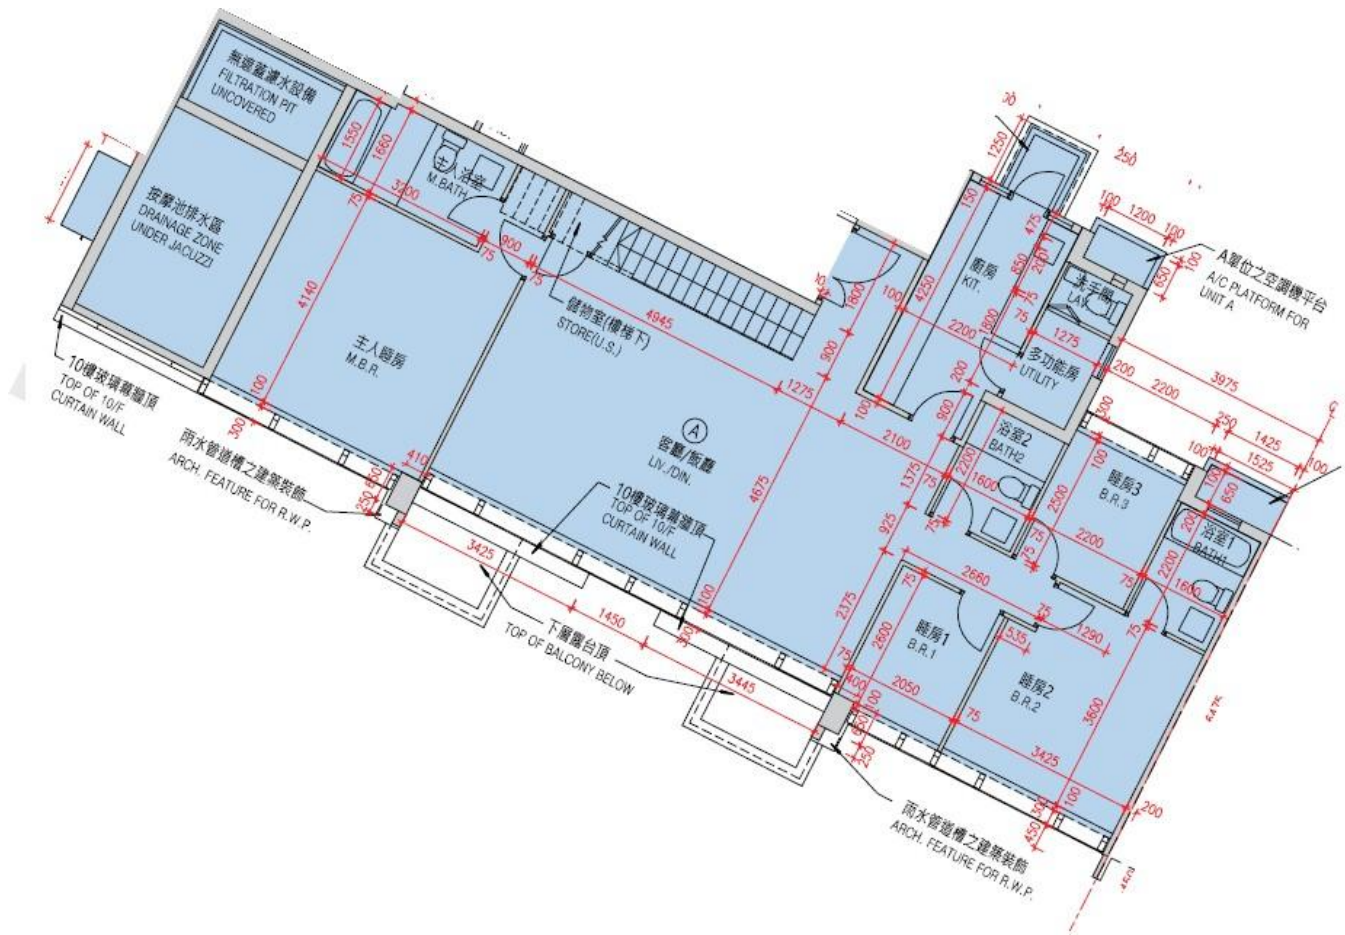

## 第8座

### 11樓A室-單位平面圖

實用面積:1480呎

\*本單位平面圖只作參考及內部使用。