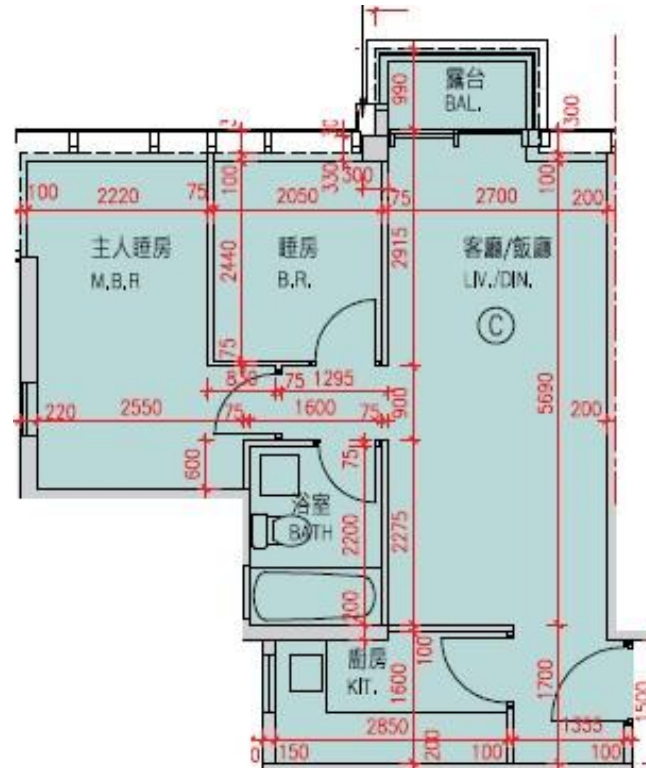

Monterey

第7B座

16-18樓C室-單位平面圖

實用面積:558呎

*本單位平面圖只作參考及內部使用。