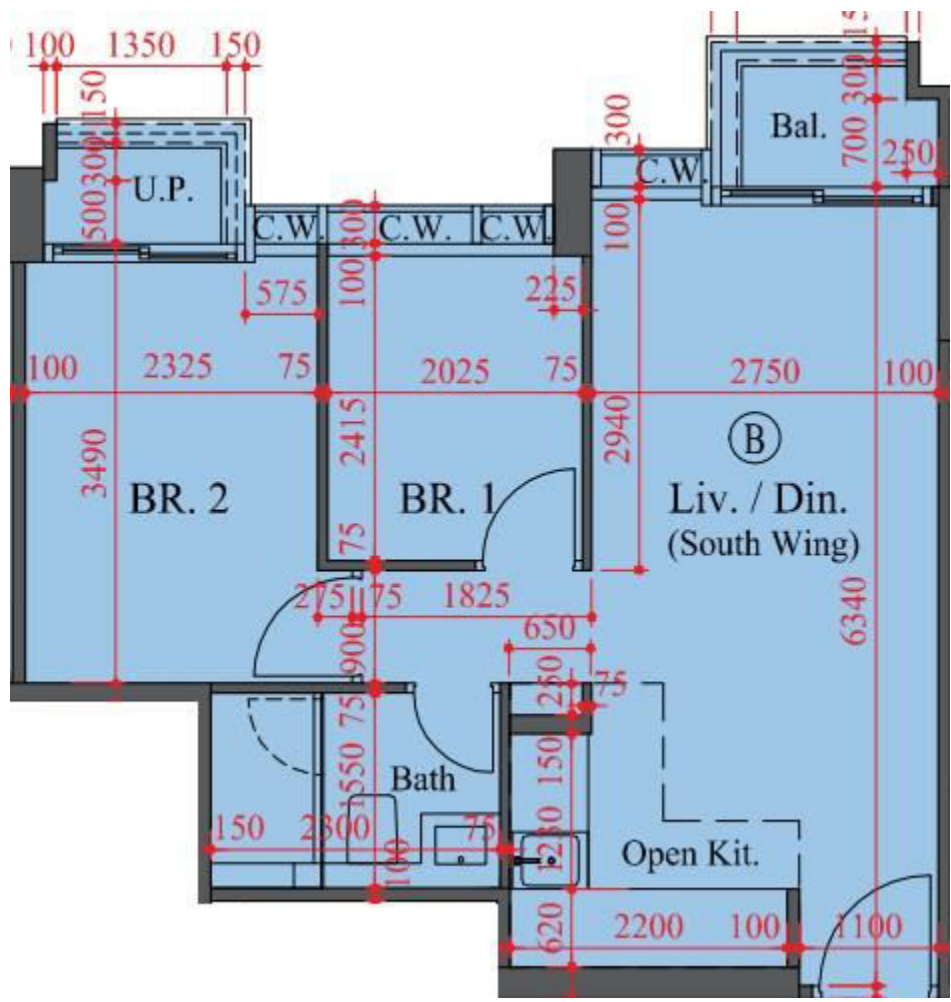

雙寓南翼27樓B室  
 實用面積:486尺  
 露台:22尺  
 工作平台:16尺  
 平台:491尺

\*本單位平面圖只作參考及內部使用。