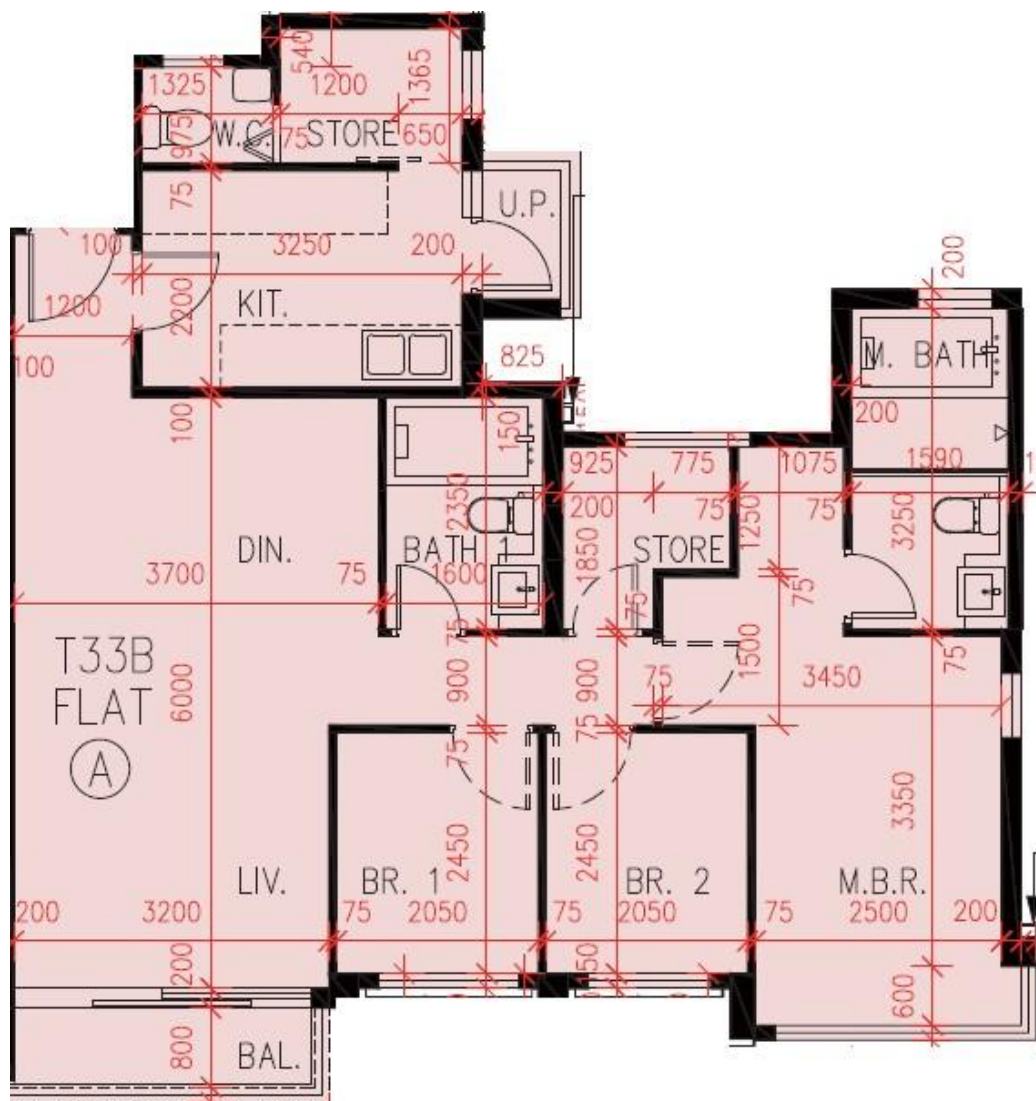

PARK YOHO Milano

33B座2-3, 5-12, 15樓A室-單位平面圖

實用面積: 927呎

露台: 34呎

工作平台: 18呎

*本單位平面圖只作參考及內部使用。