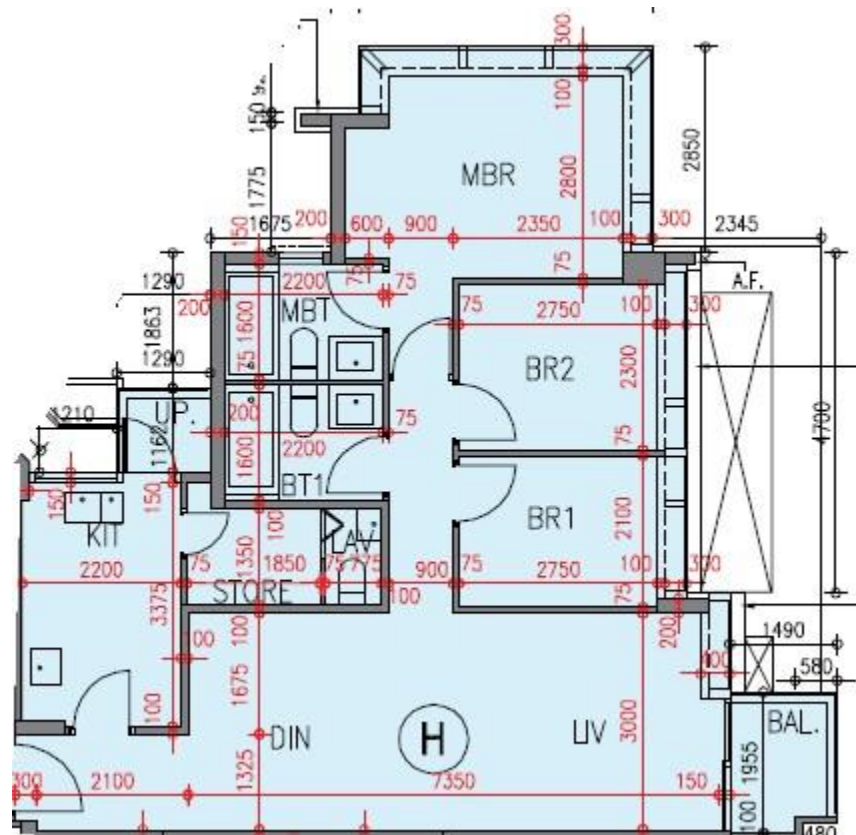

逸瓏園 The Mediterranean
第3座

2,3,5樓H室-單位平面圖

實用面積:923呎

露台:31呎

*本單位平面圖只作參考及內部使用。