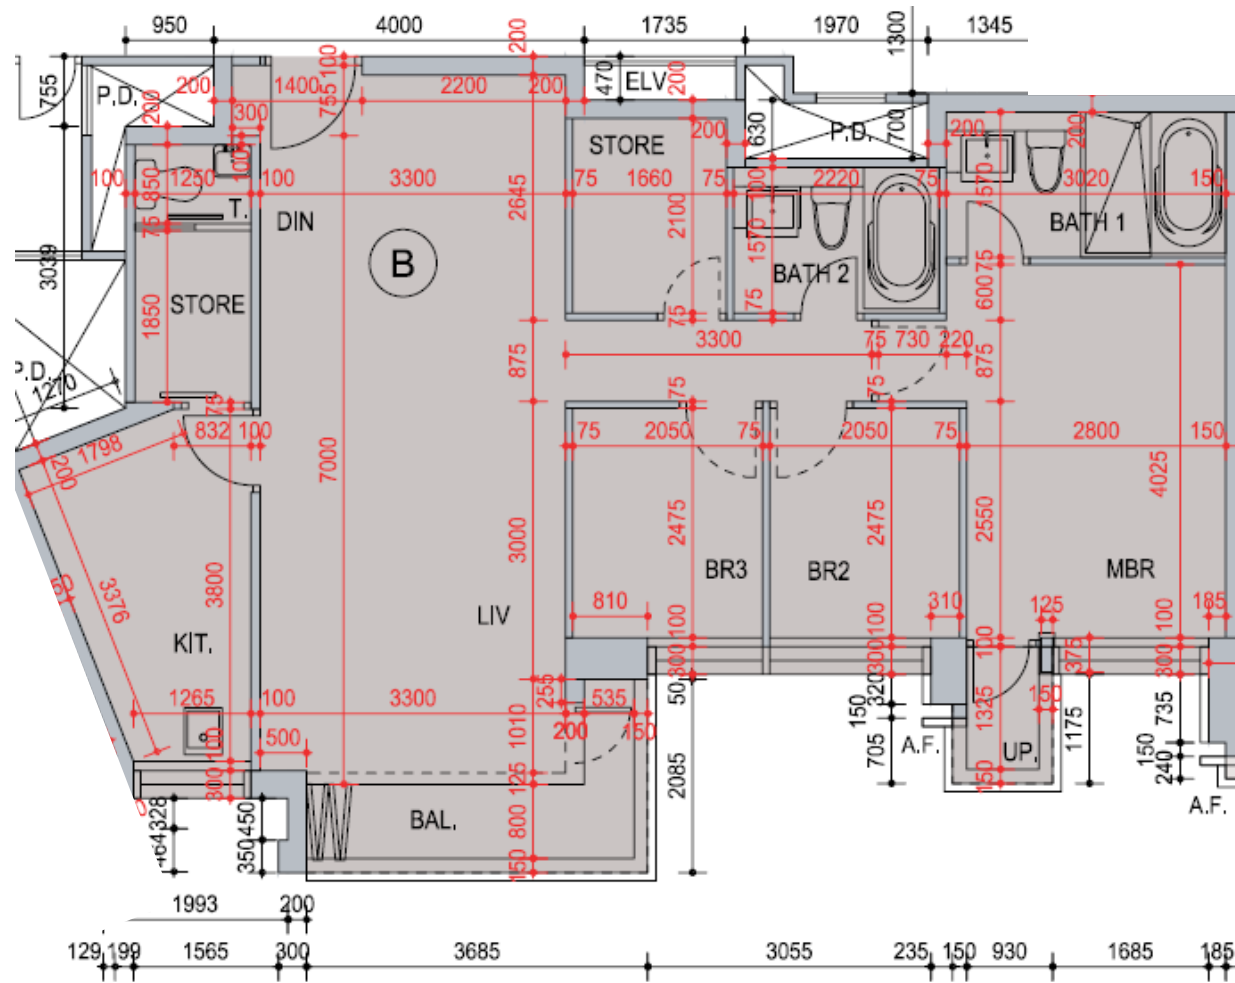

帝景灣 第3座

3,5-12,15-16樓

B單位平面圖

實用面積:957呎

*本單位平面圖只作參考及內部使用。

Pricerite 實惠