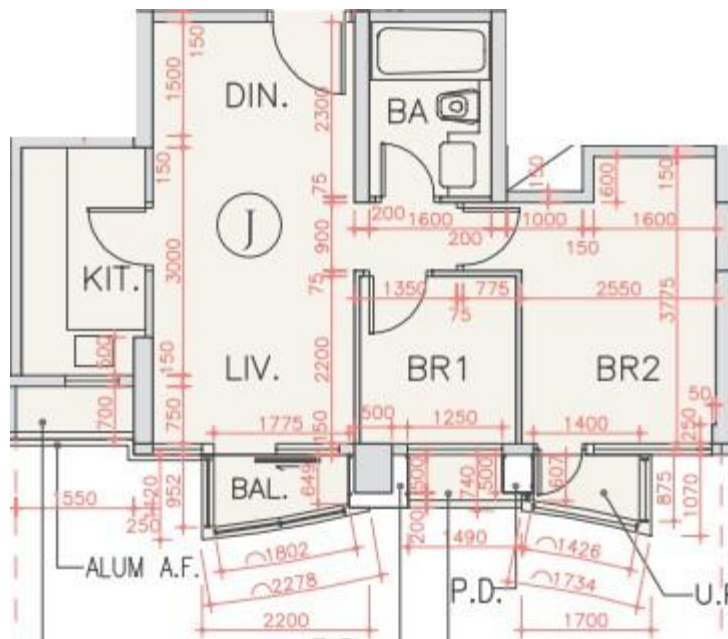

# 海翩滙 The Papillons 5座

17至20樓J室實用面積:

單位：520呎

露台：22呎

工作平台：16呎

\*本單位平面圖只作參考及內部使用。