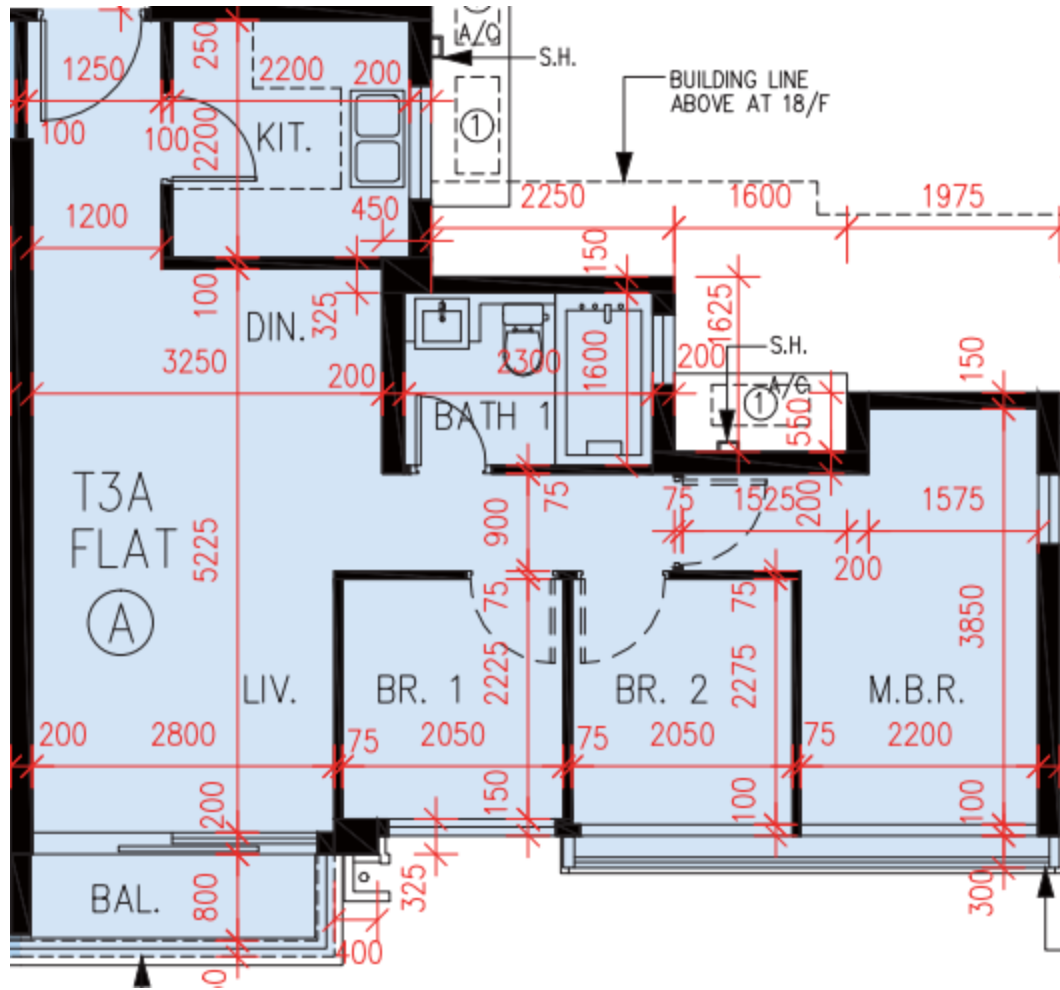

PARK YOHO Venezia – 第3A座 –

3, 5-12, 15-17樓

A單位平面圖

實用面積:

A: 641呎

*本單位平面圖只作參考及內部使用。