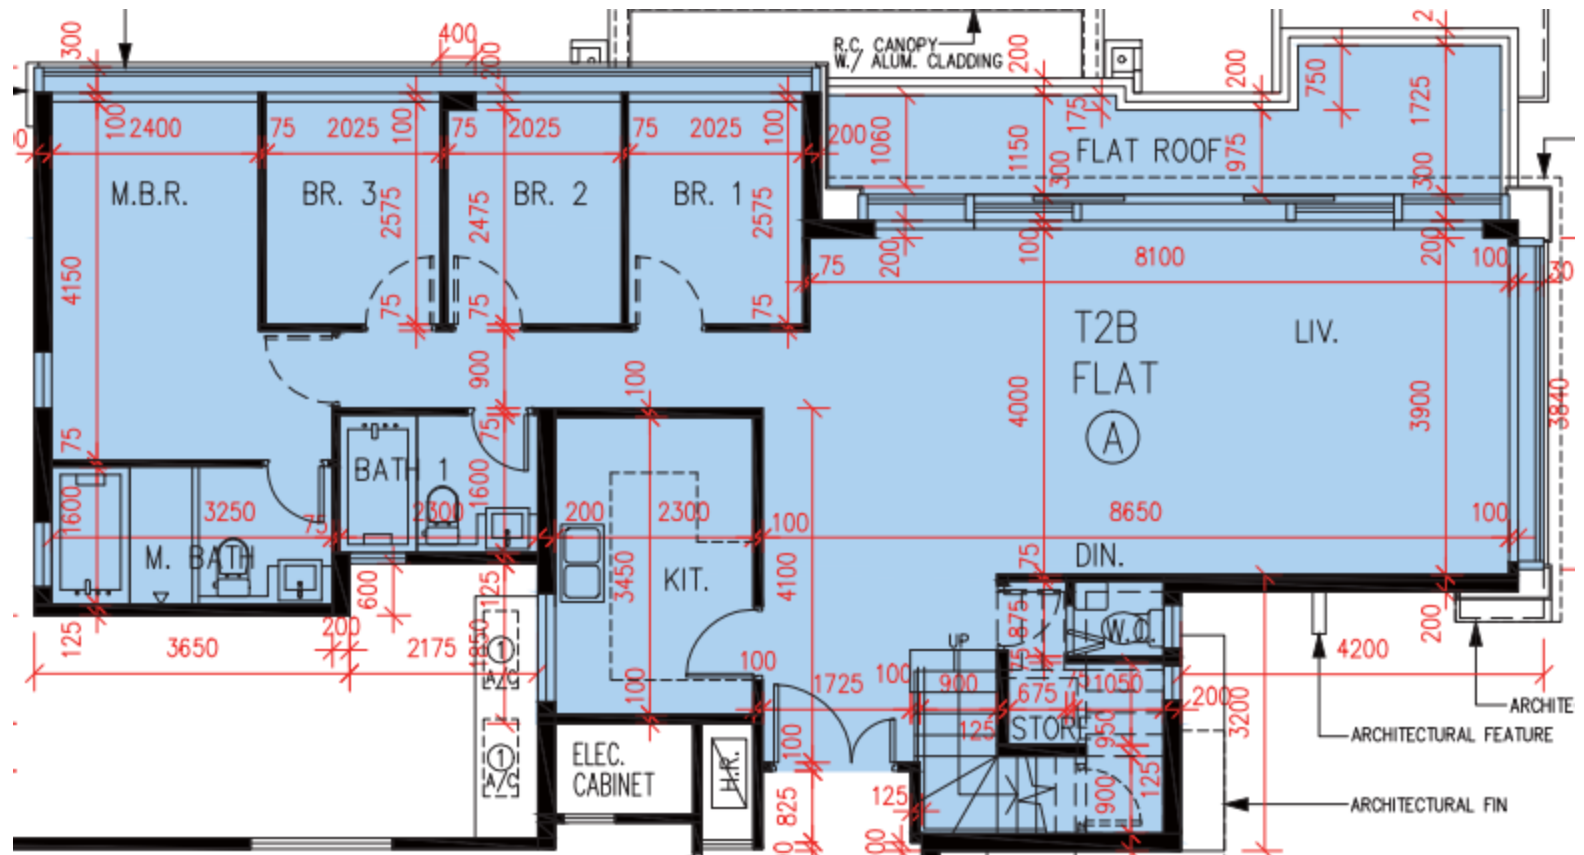

# PARK YOHO Venezia – 第2B座 - 18樓

## A單位平面圖

實用面積:

A: 1191呎

\*本單位平面圖只作參考及內部使用。