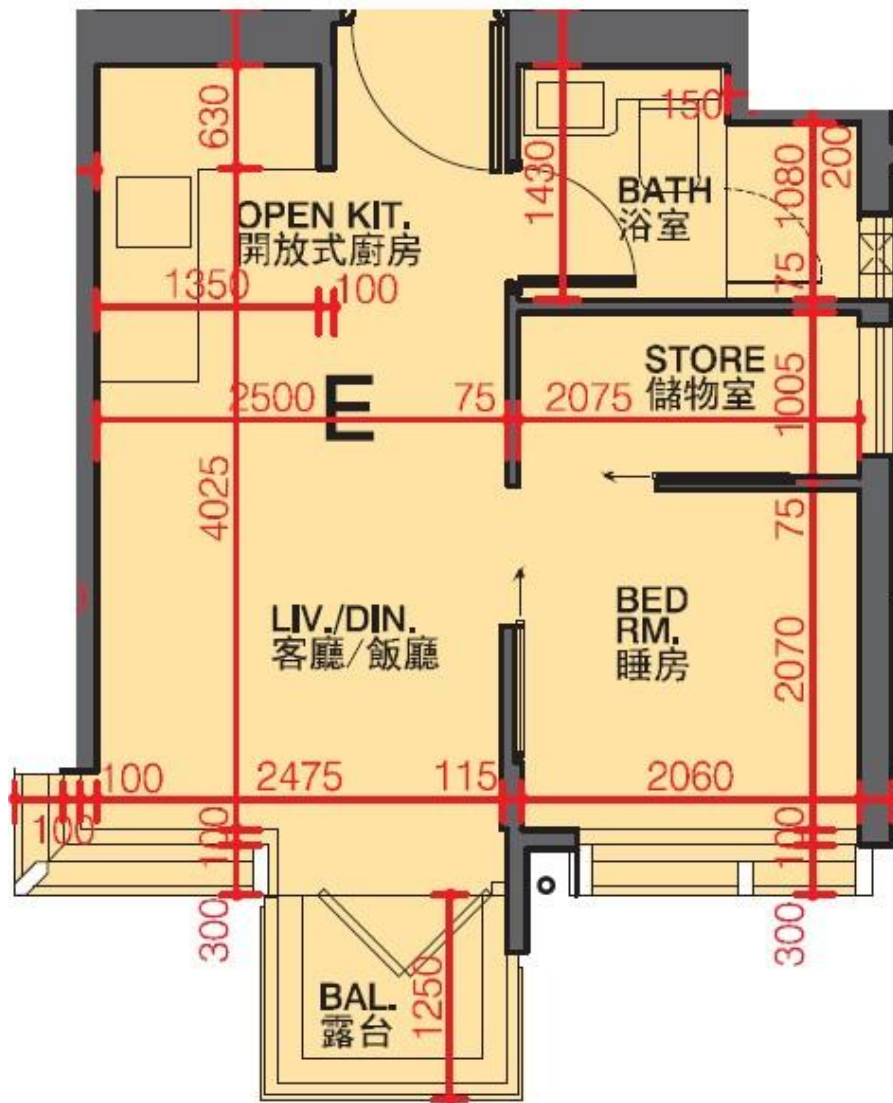

利奧坊·凱岸 Cetus · Square Mile  
 1座11-12,15-20樓E室-單位平面圖  
 實用面積:311呎  
 平台: 22呎

\*本單位平面圖只作參考及內部使用。