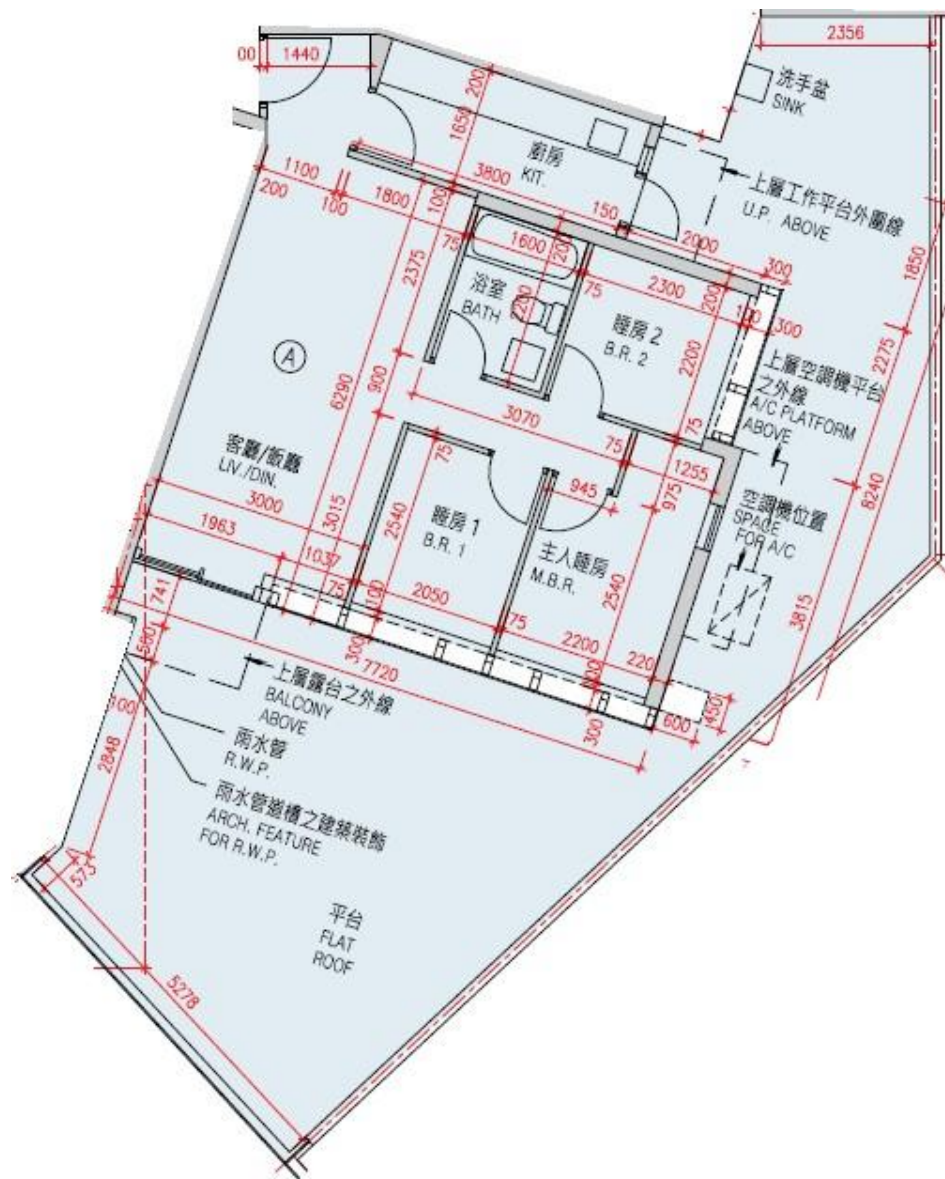

Monterey
 第5座
 2樓A室-單位平面圖
 實用面積:643呎

*本單位平面圖只作參考及內部使用。