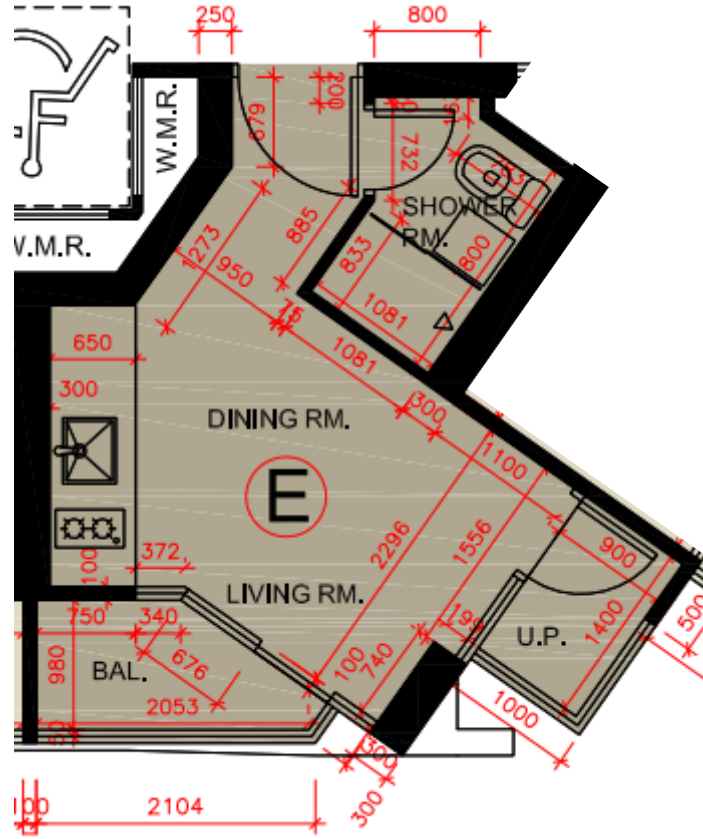

鑽嶺

3-23樓

E單位平面圖

實用面積:198呎

*本單位平面圖只作參考及內部使用。

Pricerite 實惠