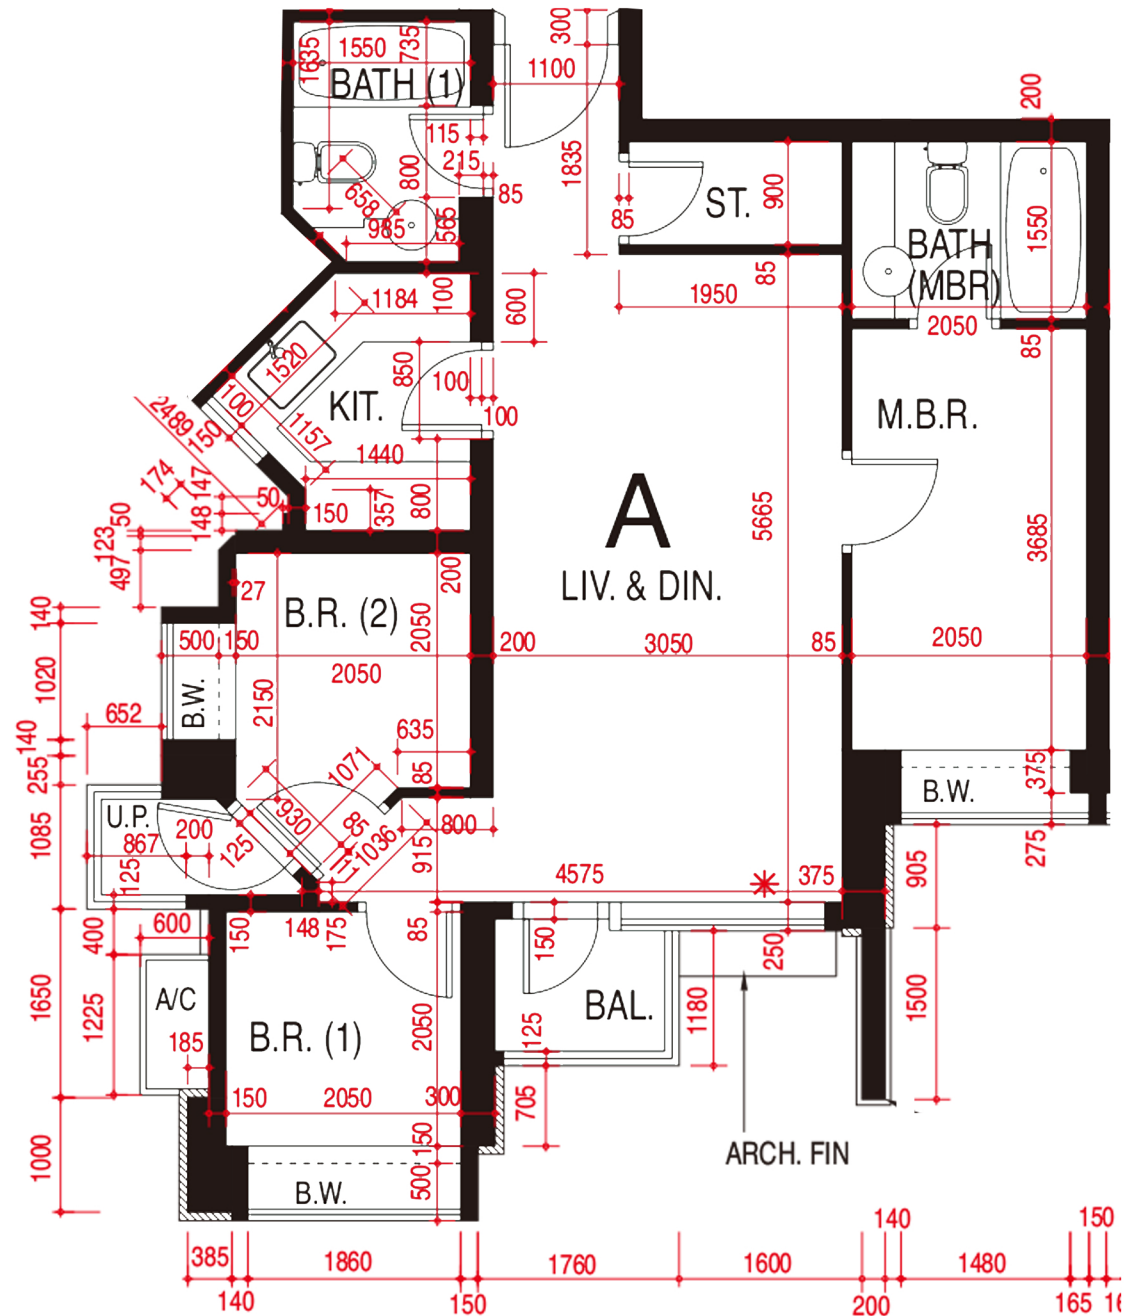

環宇海灣

第七座 23-48樓

A單位平面圖

實用面積：664呎

*本單位平面圖只作參考及內部使用。