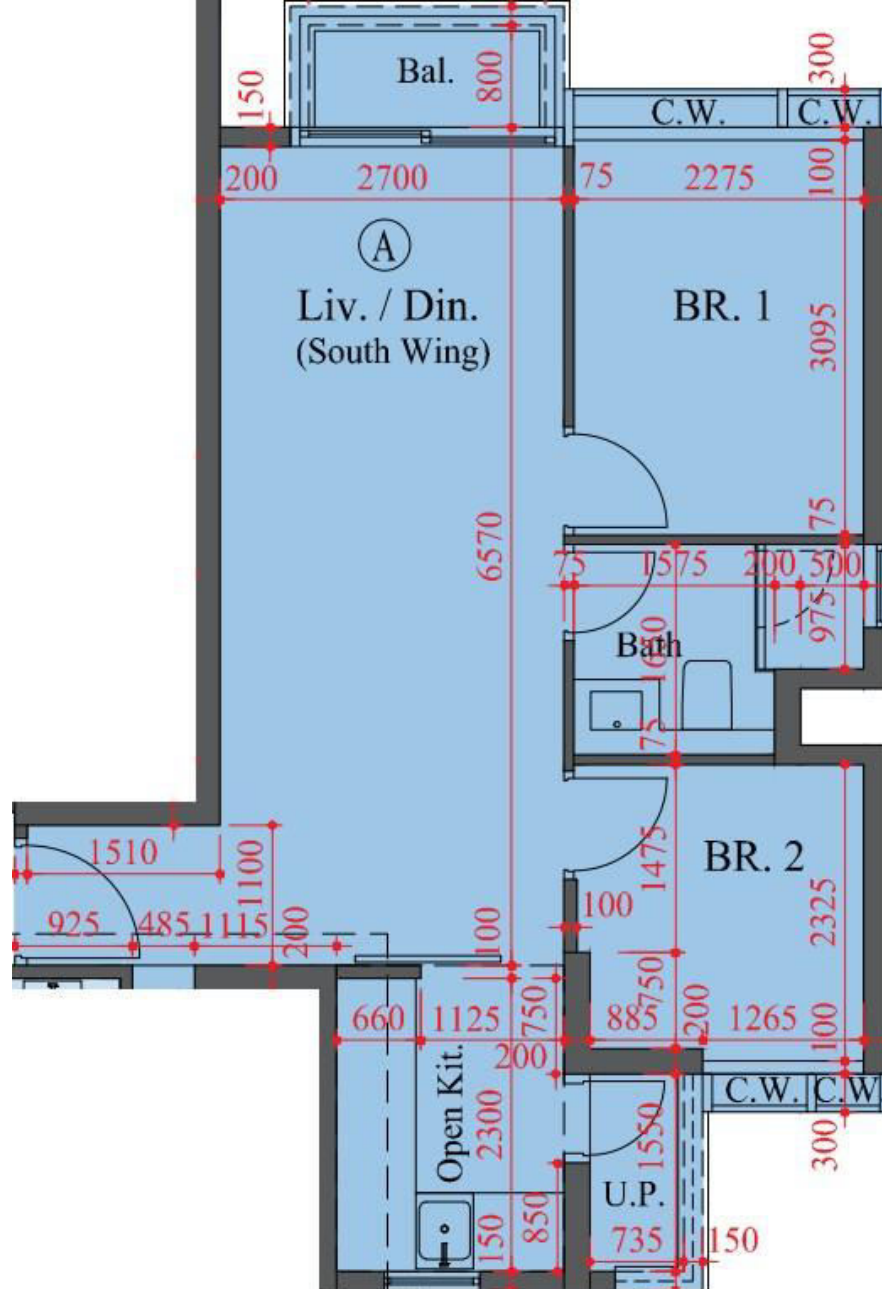

雙寓南翼6、7-12、15-
23、25-26樓A室
實用面積:527尺
露台:22尺
工作平台:16尺

*本單位平面圖只作參考及內部使用。