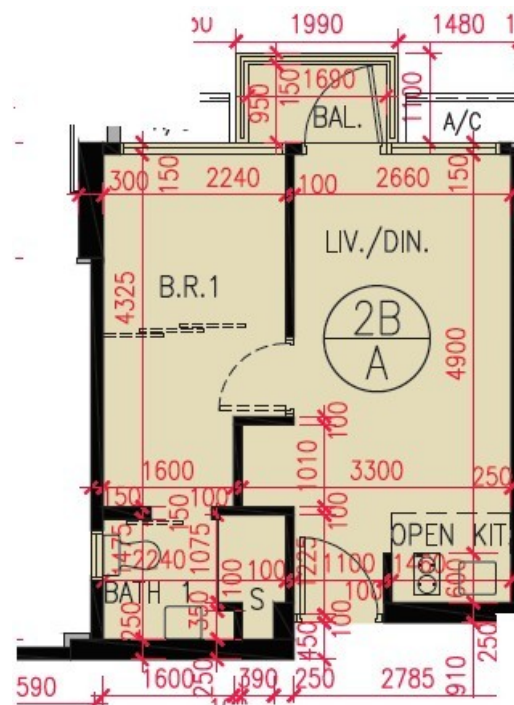

匯豐 2B 座

7-12,15-23,25-26,28-33,35-43,45-

51 樓 A 室

實用面積 :374 呎

露台 :24 呎

* 本單位平面圖只作參考及內部使用。