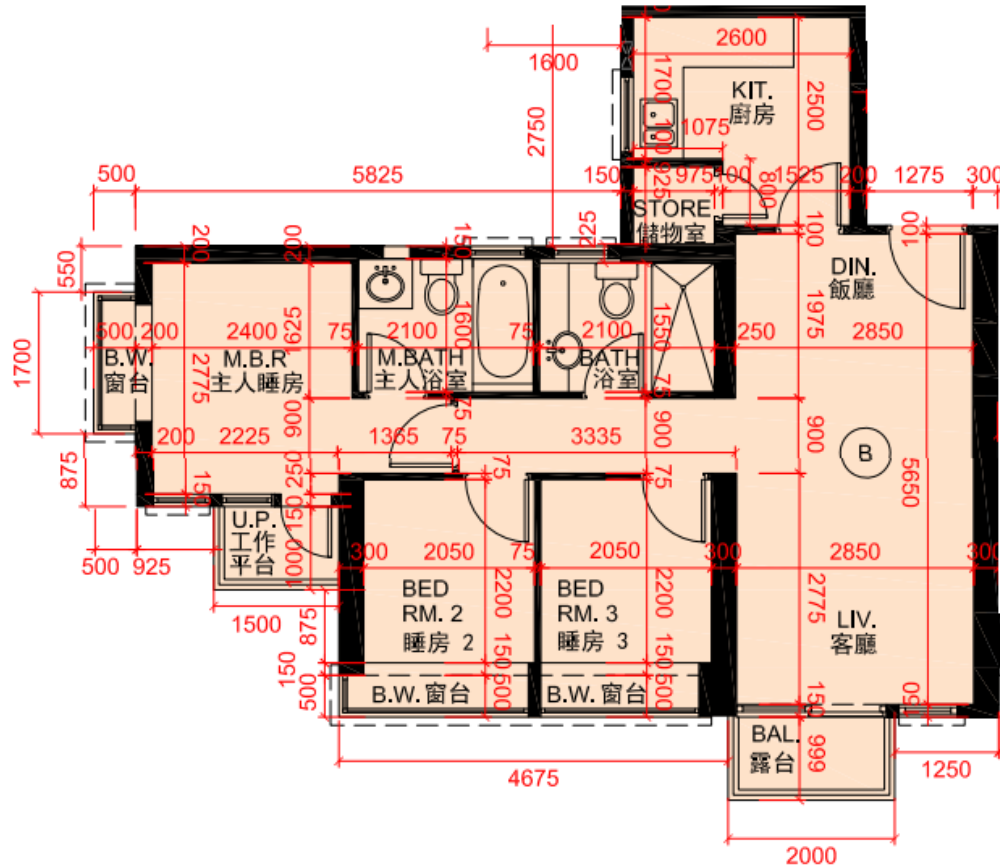

# 喜盈 Heya Delight

9樓-12樓, 15樓-23樓, 25樓-33樓, 35樓-37樓

## B單位平面圖

實用面積:667呎

\*本單位平面圖只作參考及內部使用。