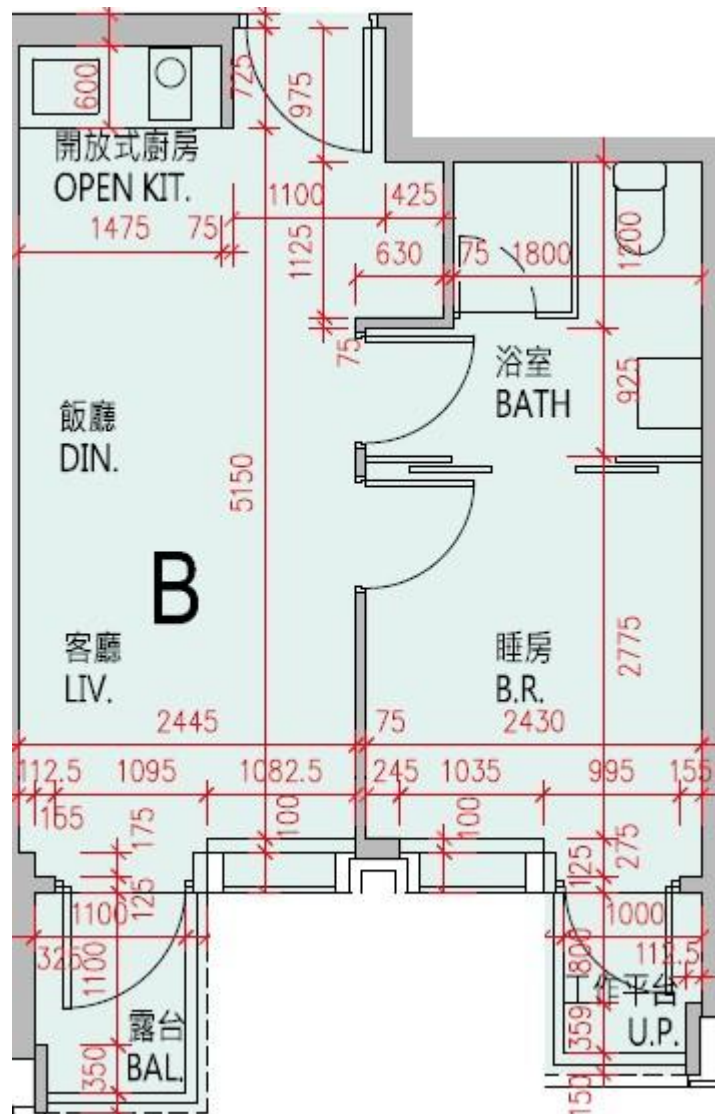

高爾夫·御苑 Eden Manor  
 7座1樓B室-單位平面圖  
 實用面積:375呎  
 露台: 22呎  
 工作平台: 16呎

\*本單位平面圖只作參考及內部使用。