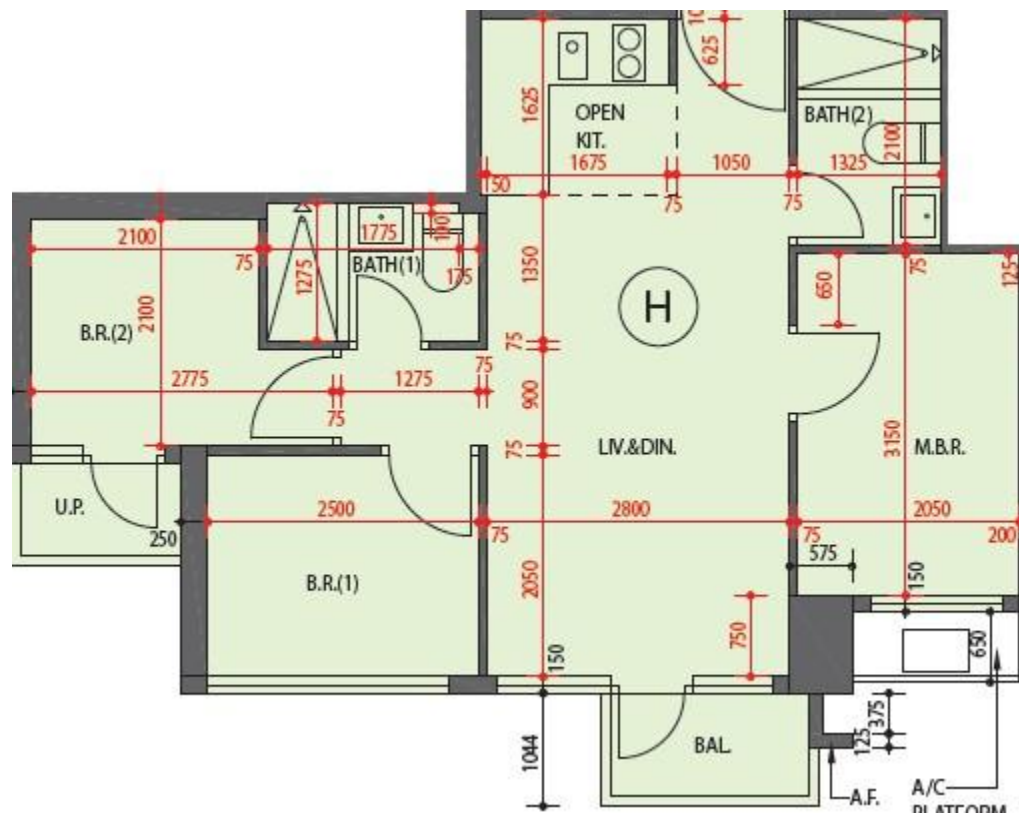

朗屏8號 The Spectra
5座5樓H室-單位平面圖
實用面積:537呎
露台:23呎

*本單位平面圖只作參考及內部使用。