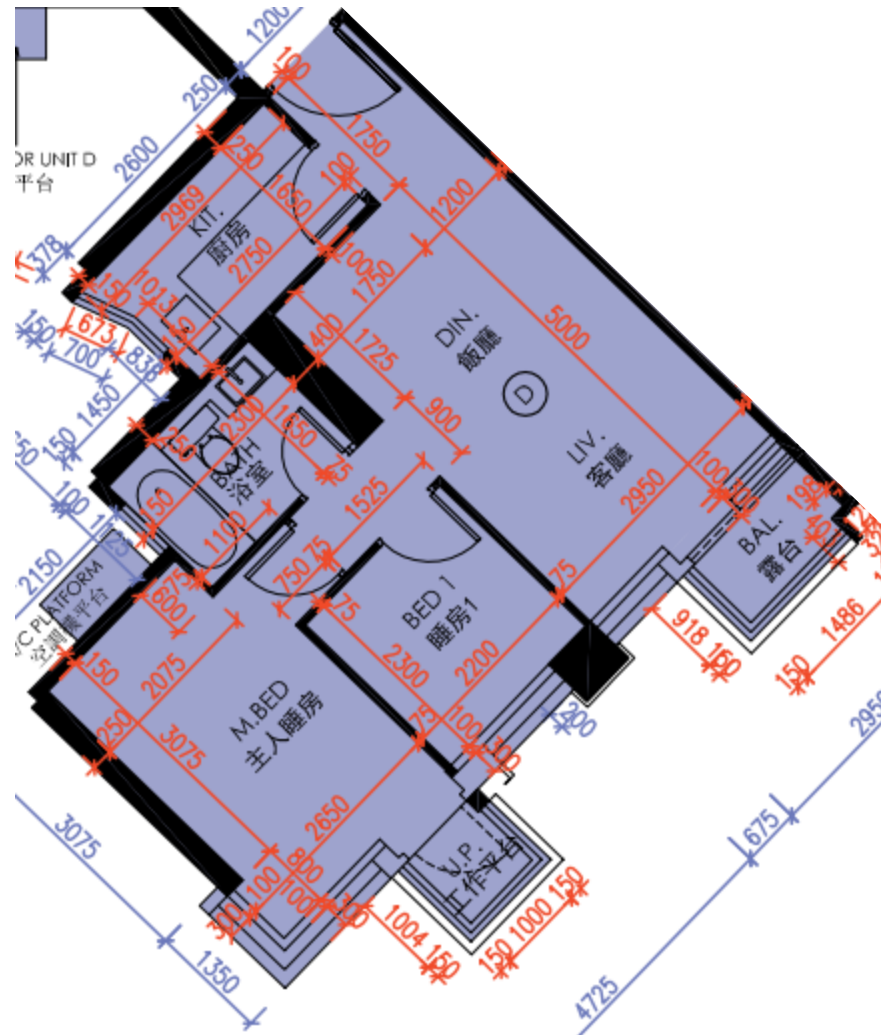

皓畋- 第9座 - 3-25樓

D單位平面圖

實用面積:

D: 585呎

*本單位平面圖只作參考及內部使用。