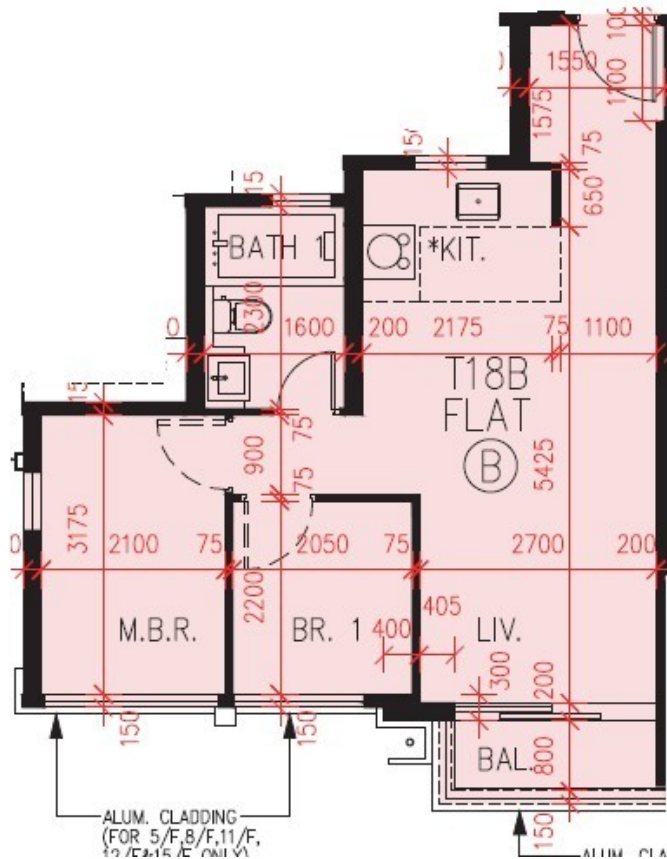

# PARK YOHO Genova

第 18B 座

2,3,5-12,15 樓

B 室 - 單位平面圖

實用面積 : 492 呎

露台 : 26 呎

\* 本單位平面圖只作參考及內部使用。