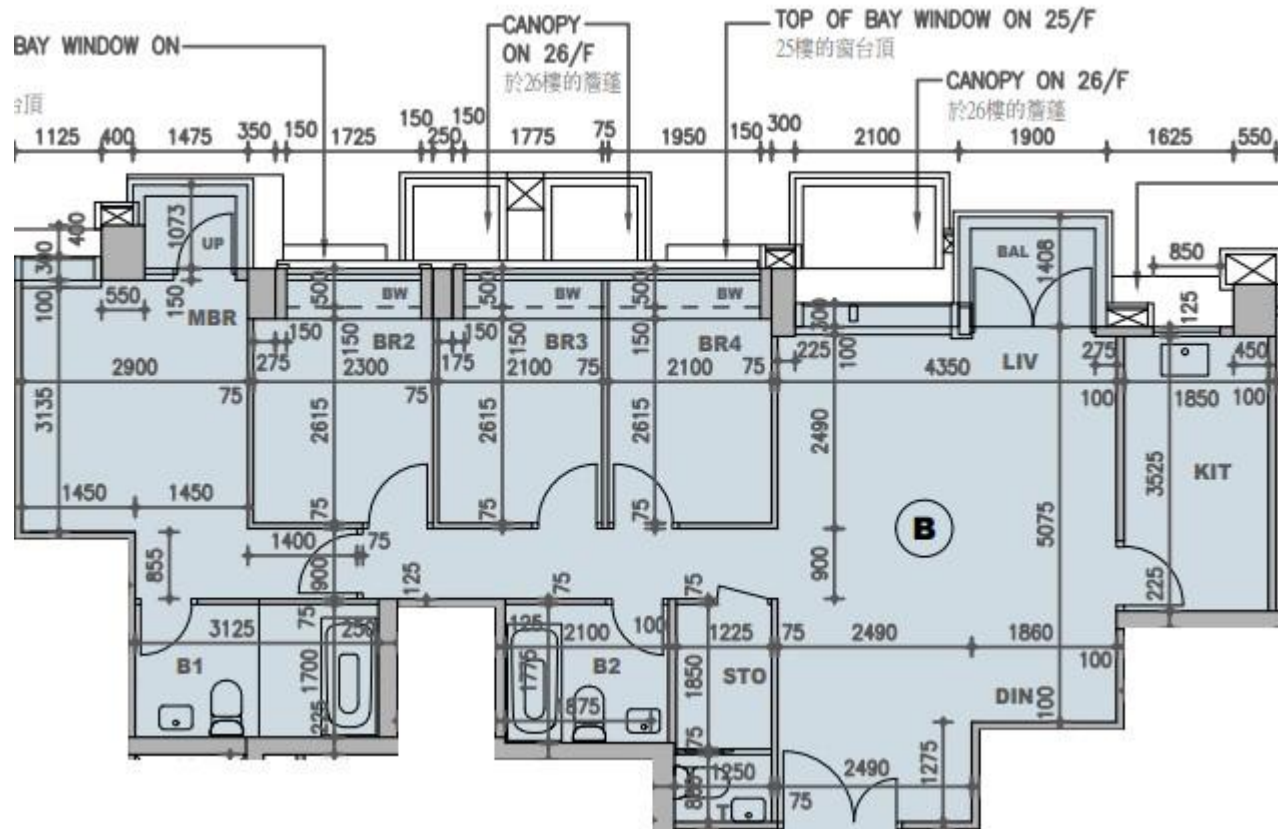

柏蔚山 Fleur Pavilia 1座

26至32樓B室實用面積:

單位：994呎

露台：29呎

工作平台：16呎

窗台：33呎

*本單位平面圖只作參考及內部使用。