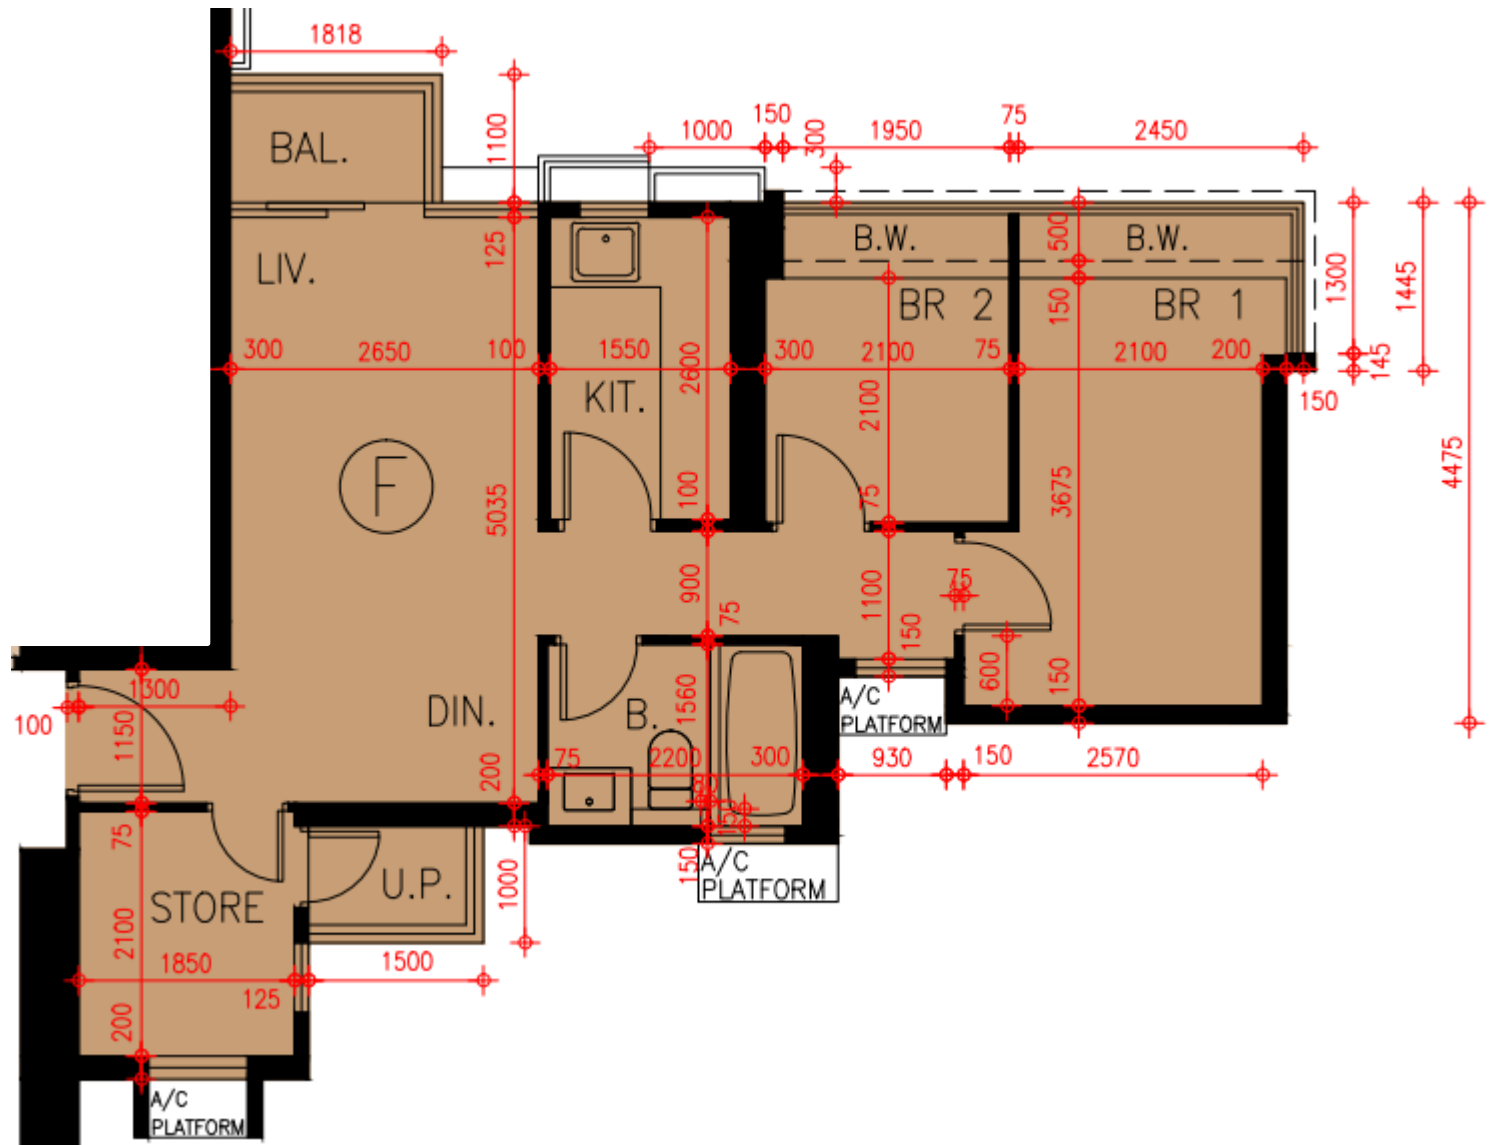

# Grand Yoho- 10座25-33,35-42樓

## F單位平面圖

實用面積:

F: 592呎

\*本單位平面圖只作參考及內部使用。