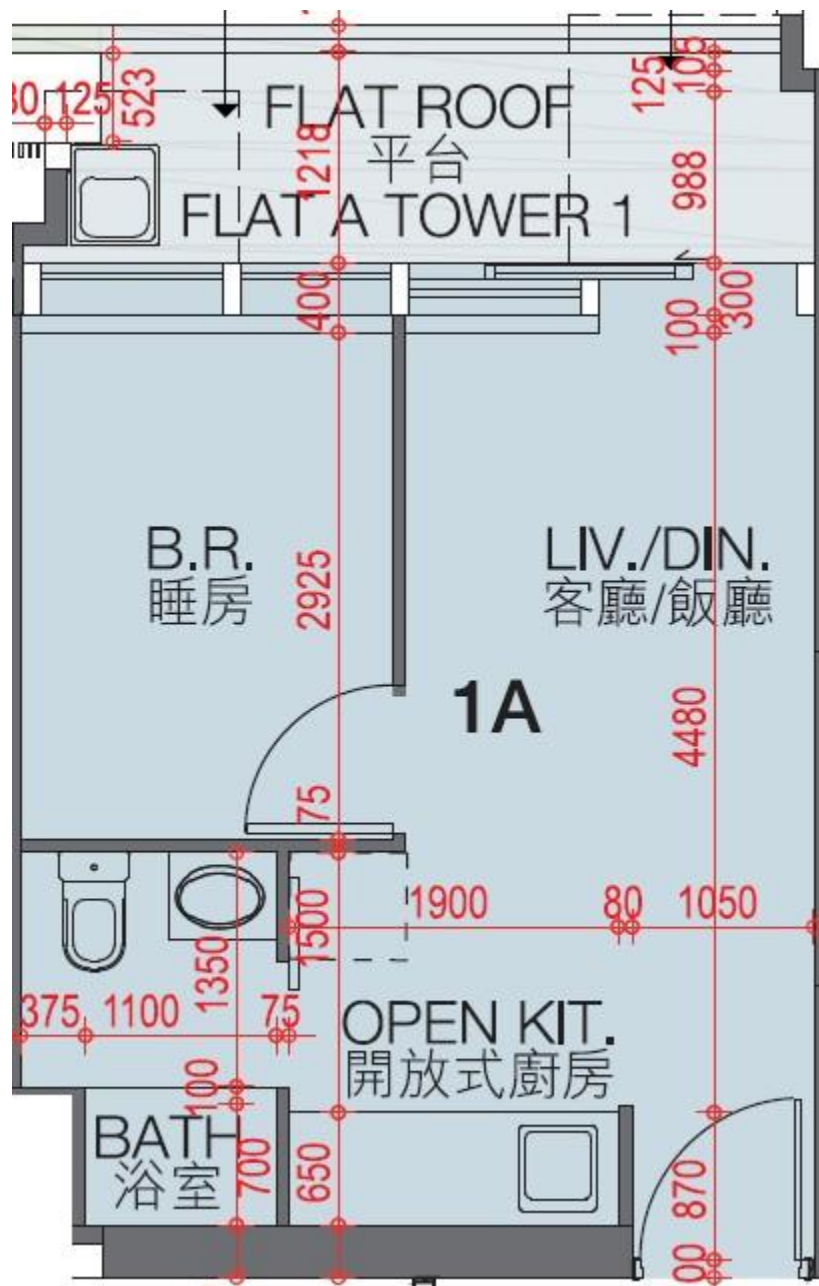

翰林峰 Novum West
1座5樓A室-單位平面圖

實用面積:297呎

露台: 0呎

工作平台: 0呎

*本單位平面圖只作參考及內部使用。