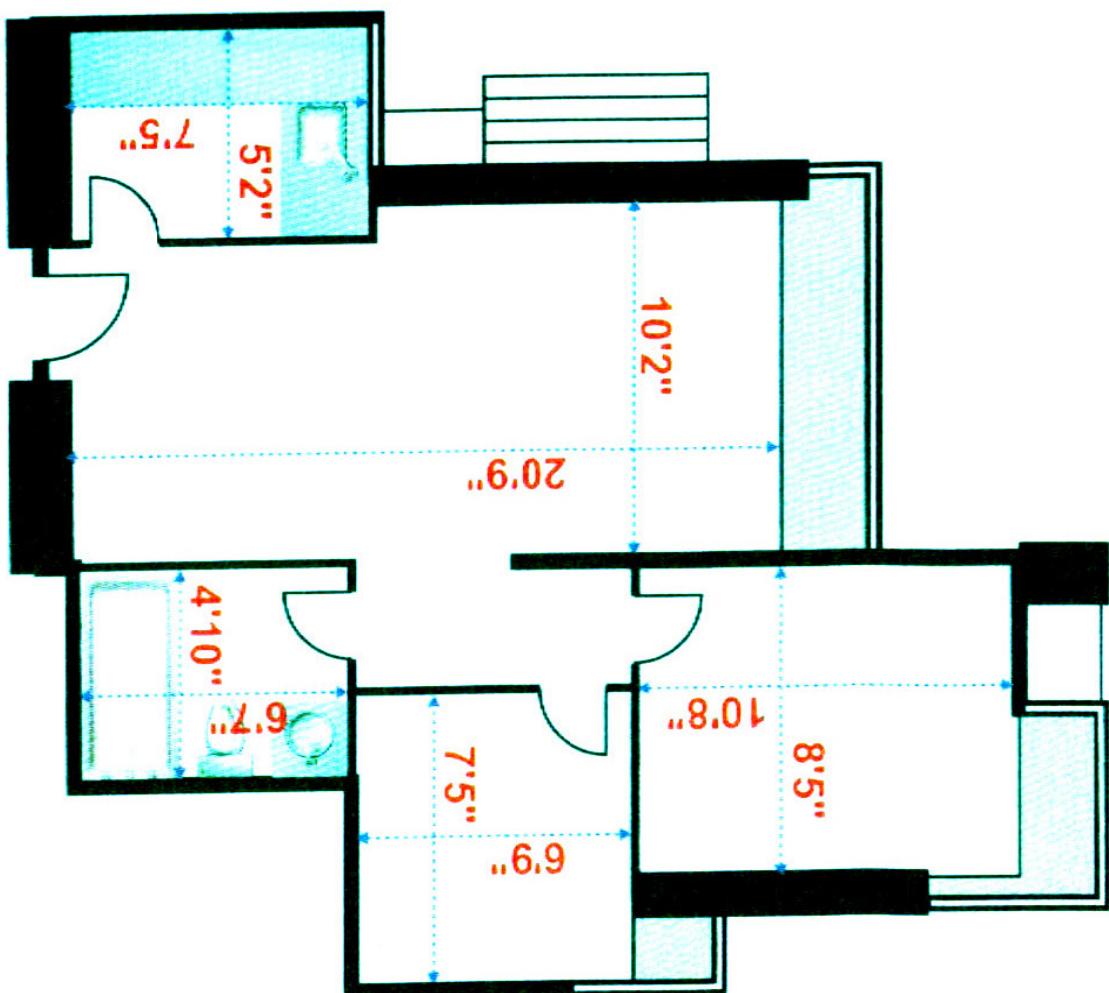

何文田 君逸山 497 呎
低層 G 室

實用面積：

497 平方呎

建築面積：

658 平方呎

間隔：2房2廳

樓底高度：8'11"

尺寸量度自低層G室