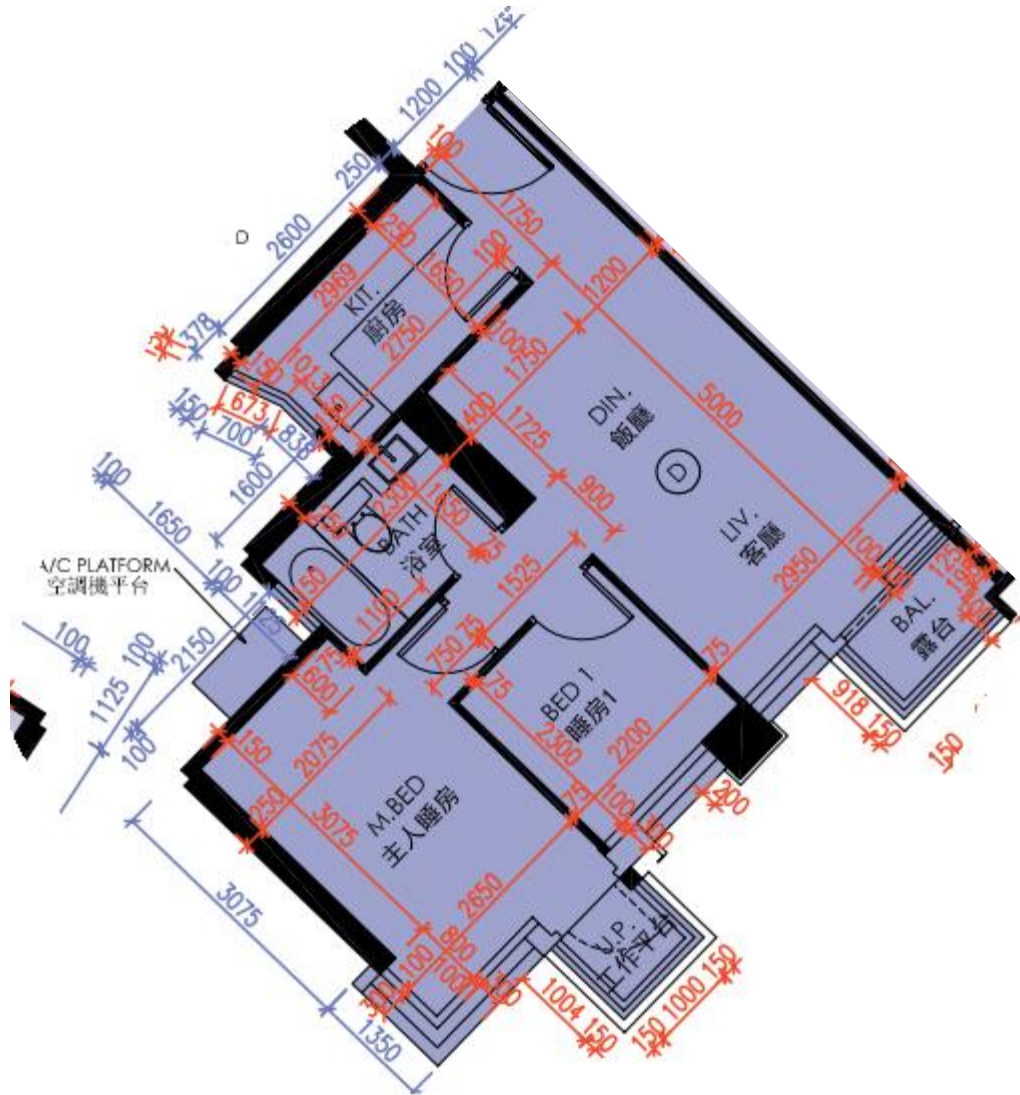

皓畋- 第9座 - 27樓

D單位平面圖

實用面積:

D: 585呎

*本單位平面圖只作參考及內部使用。

Pricerite 實惠