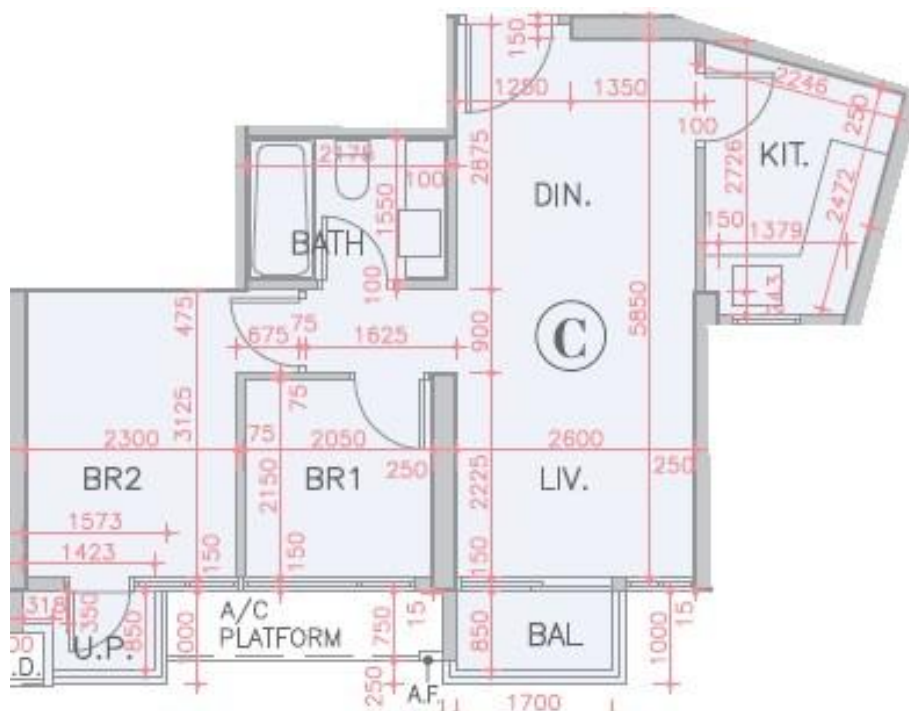

全城匯 Parc City
1座6-12,15-18樓C室-單位平面圖
實用面積:525呎
露台:22呎

*本單位平面圖只作參考及內部使用。