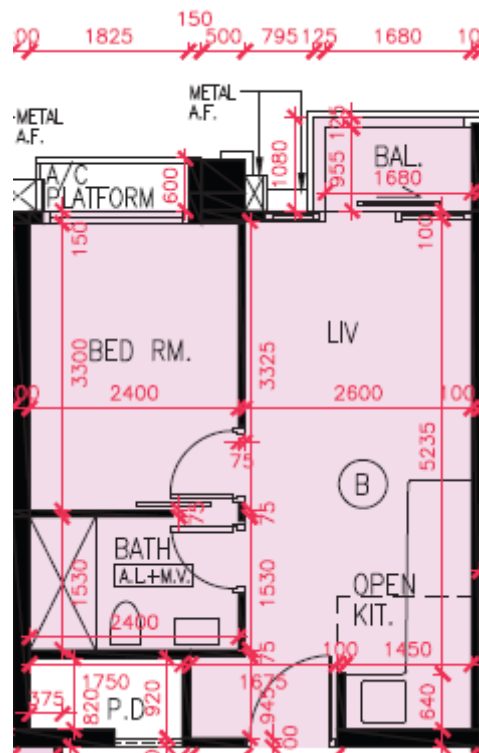

天晉III A 第2A座

3,5-12,15-17樓

B單位平面圖

實用面積:352呎

*本單位平面圖只作參考及內部使用。

Pricerite 實惠