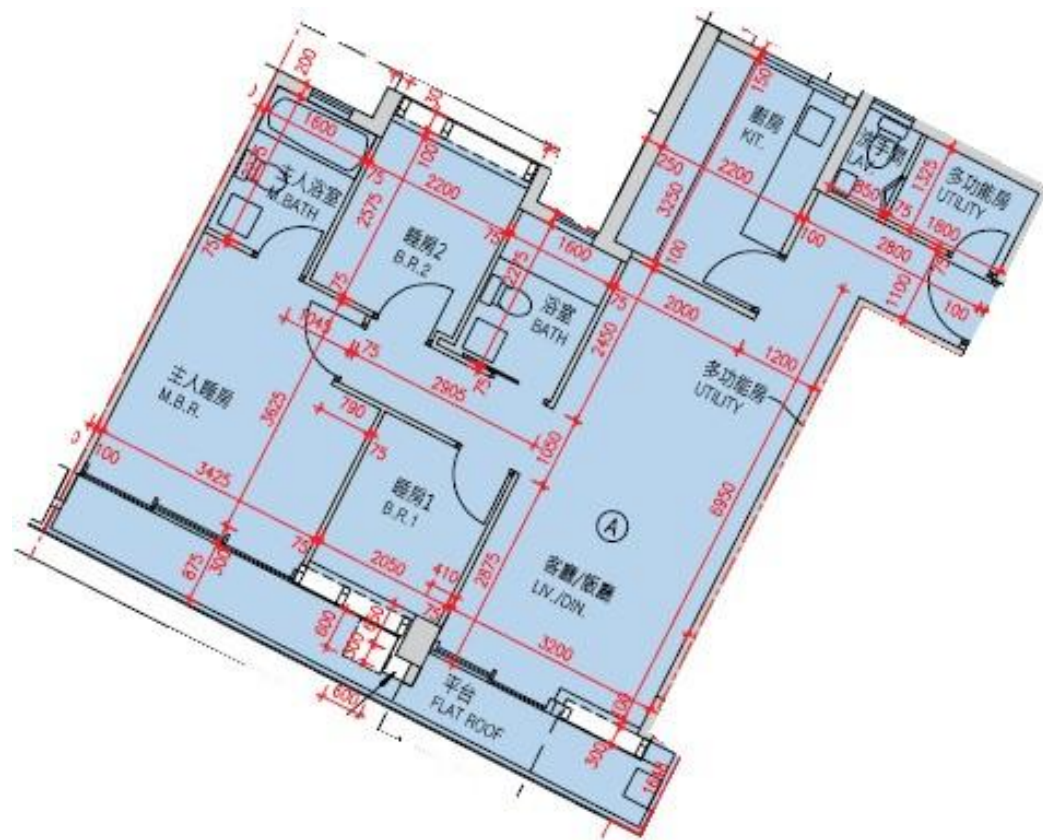

Monterey
第9A座
2樓A室-單位平面圖
實用面積:840呎

*本單位平面圖只作參考及內部使用。