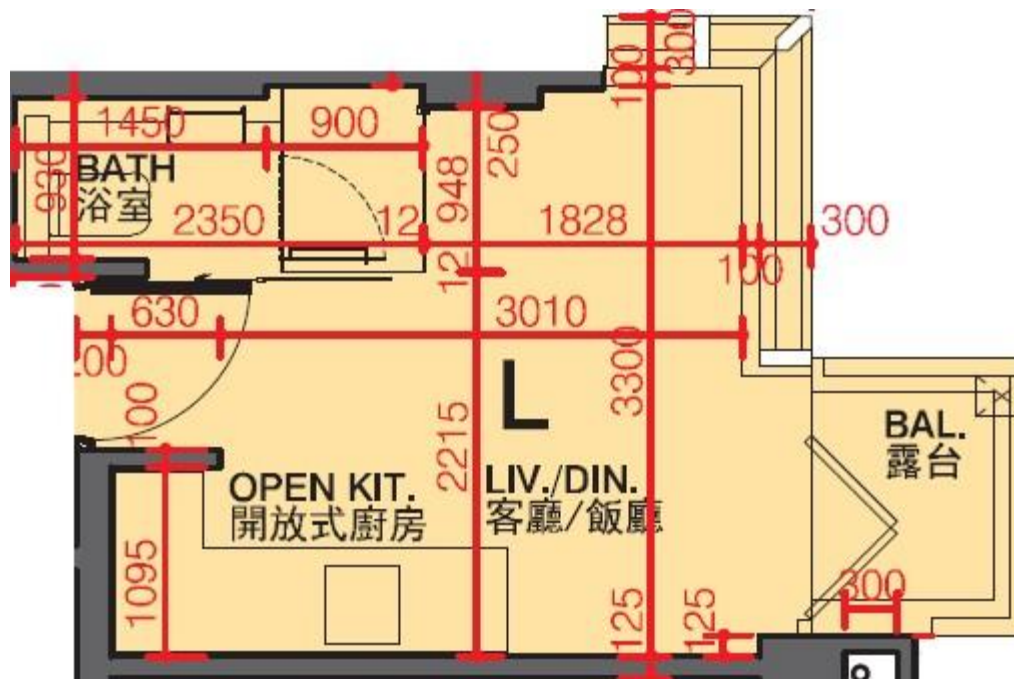

利奧坊·凱岸 Cetus · Square Mile  
2座11-12,15-20樓L室-單位平面圖  
實用面積:193呎  
平台:22呎

\*本單位平面圖只作參考及內部使用。