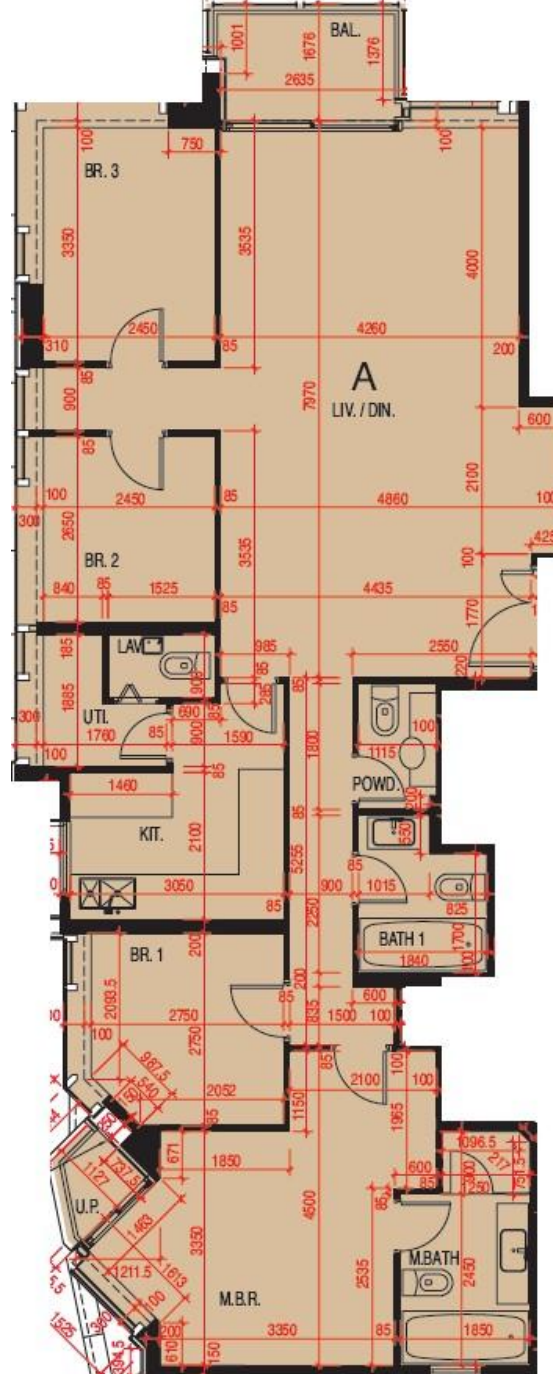

維港頌 Harbour Glory
7座7樓A室-單位平面圖

實用面積:1420呎

露台: 50呎

工作平台: 16呎

*本單位平面圖只作參考及內部使用。