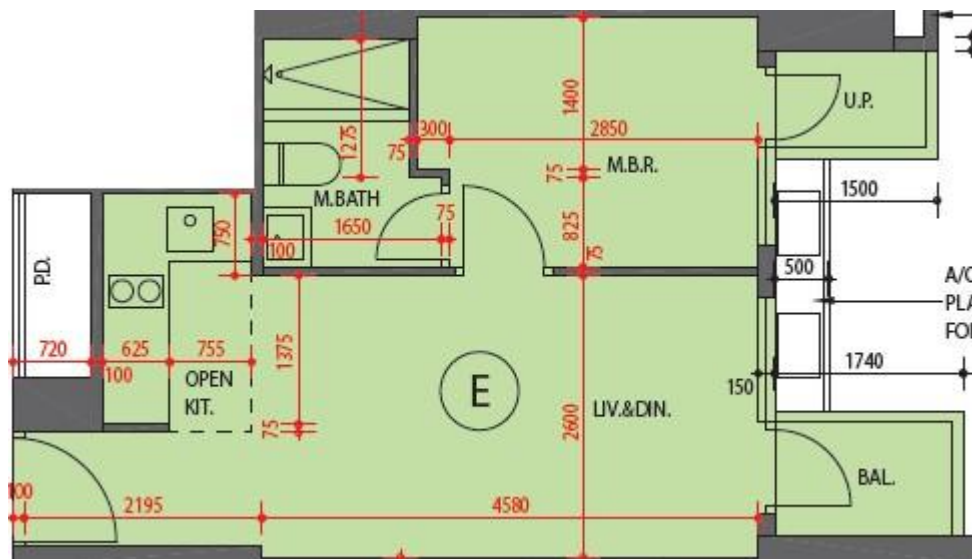

朗屏8號 The Spectra

5座10-12,15-23,25-28樓E室-單位平面圖

實用面積:372呎

露台:24呎

*本單位平面圖只作參考及內部使用。