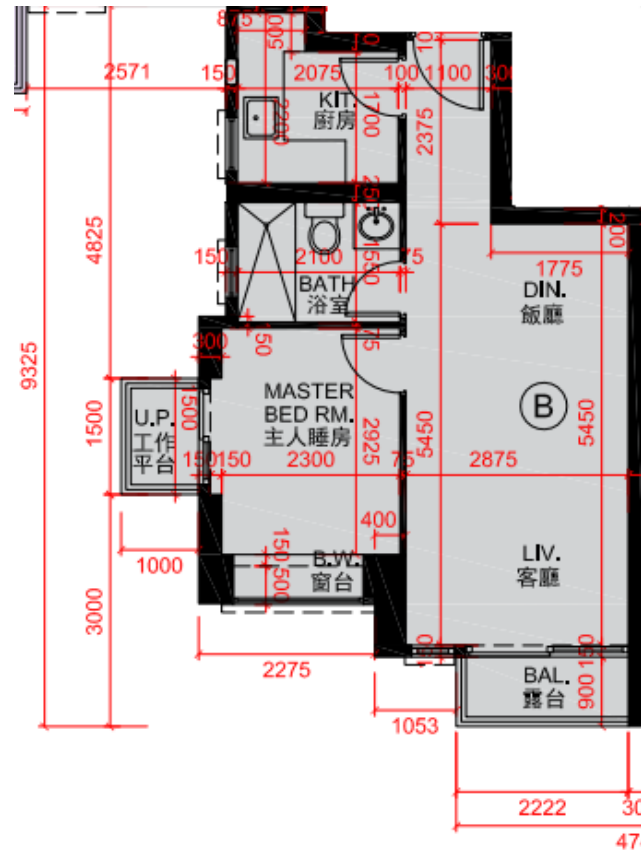

喜韻 Heya Star 第2座

8樓-12樓, 15樓-23樓, 25樓-33樓, 35樓

B單位平面圖

實用面積:459呎

*本單位平面圖只作參考及內部使用。