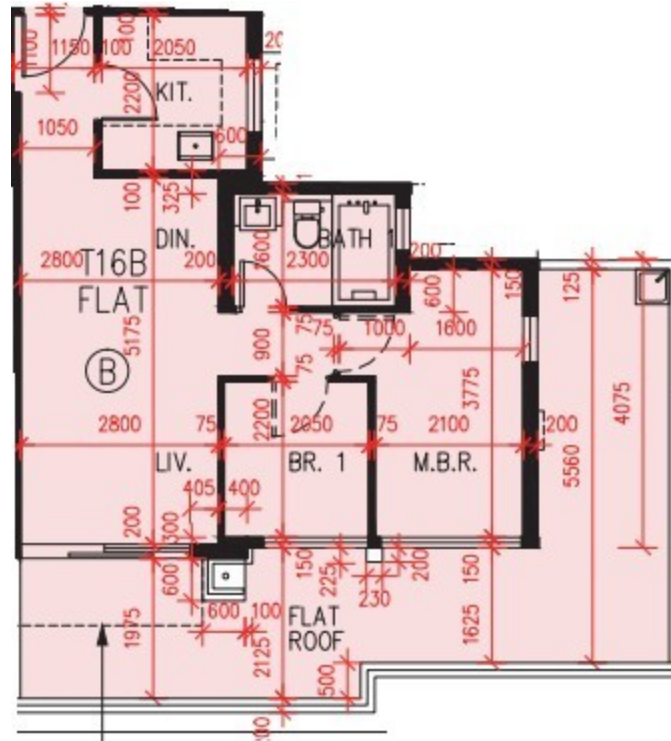

## 第 16B 座

### 1 樓 B 室 - 單位平面圖

實用面積 : 489 呎

平台 : 240 呎

\* 本單位平面圖只作參考及內部使用。