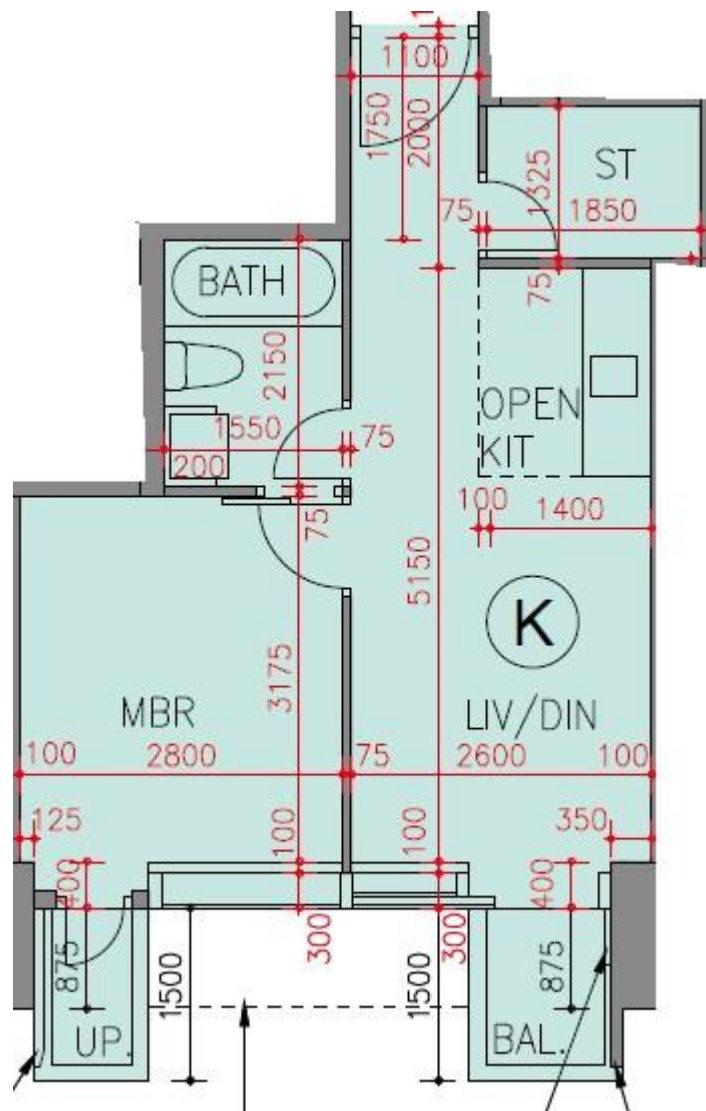

逸瓏海匯 Park Mediterranean  
第3座

3,5-8樓K室-單位平面圖

實用面積:427呎

露台:22呎

\*本單位平面圖只作參考及內部使用。