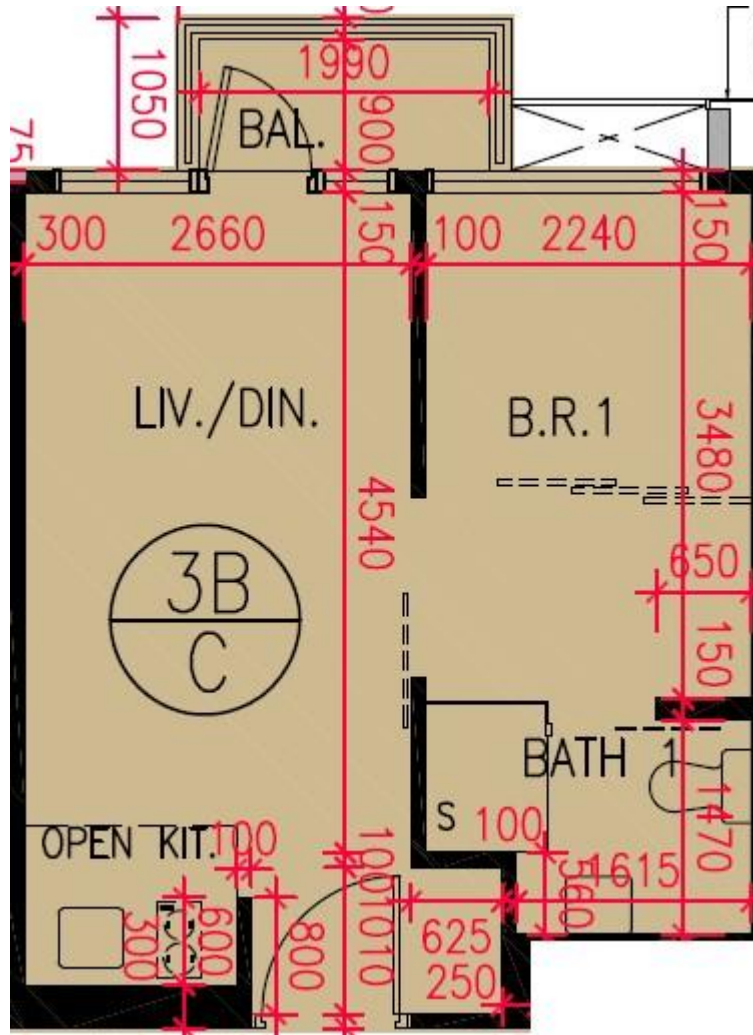

# 匯璽II Cullinan West II

3B座7-12, 15-23, 25-28樓C室-單位平面圖

實用面積: 363呎

露台: 26呎

工作平台: 0呎

\*本單位平面圖只作參考及內部使用。