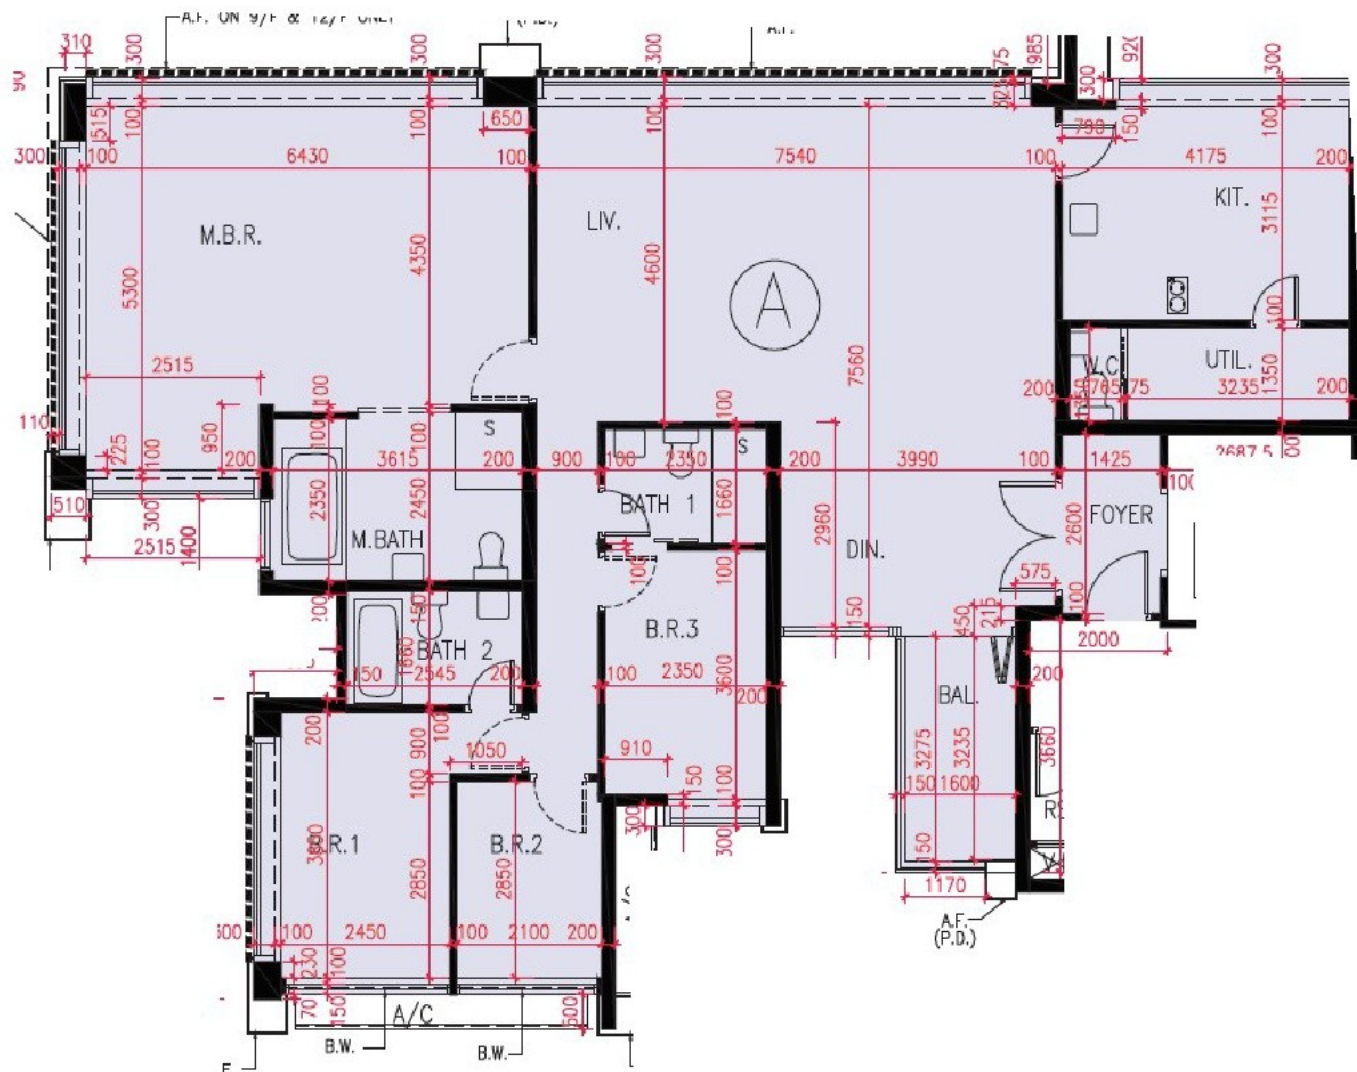

# 日鑽匯 6樓 A室

實用面積 : 1896 呎

露台 : 71 呎

窗台 : 5 呎

\* 本單位平面圖只作參考及內部使用。