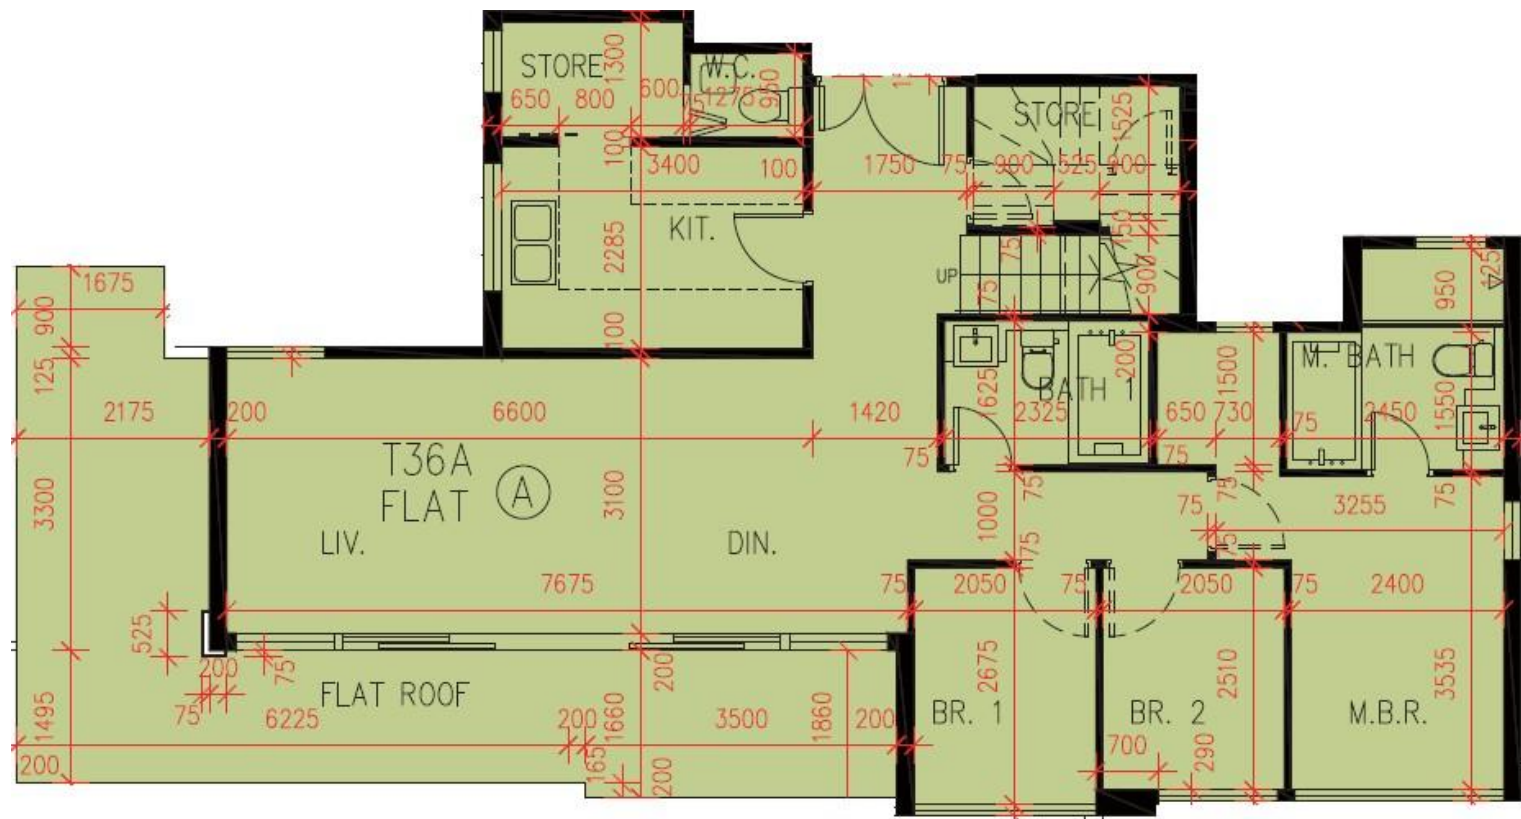

PARK YOHO Milano

36A座15樓A室-單位平面圖

實用面積:1005呎

露台: 0呎

工作平台: 0呎

*本單位平面圖只作參考及內部使用。