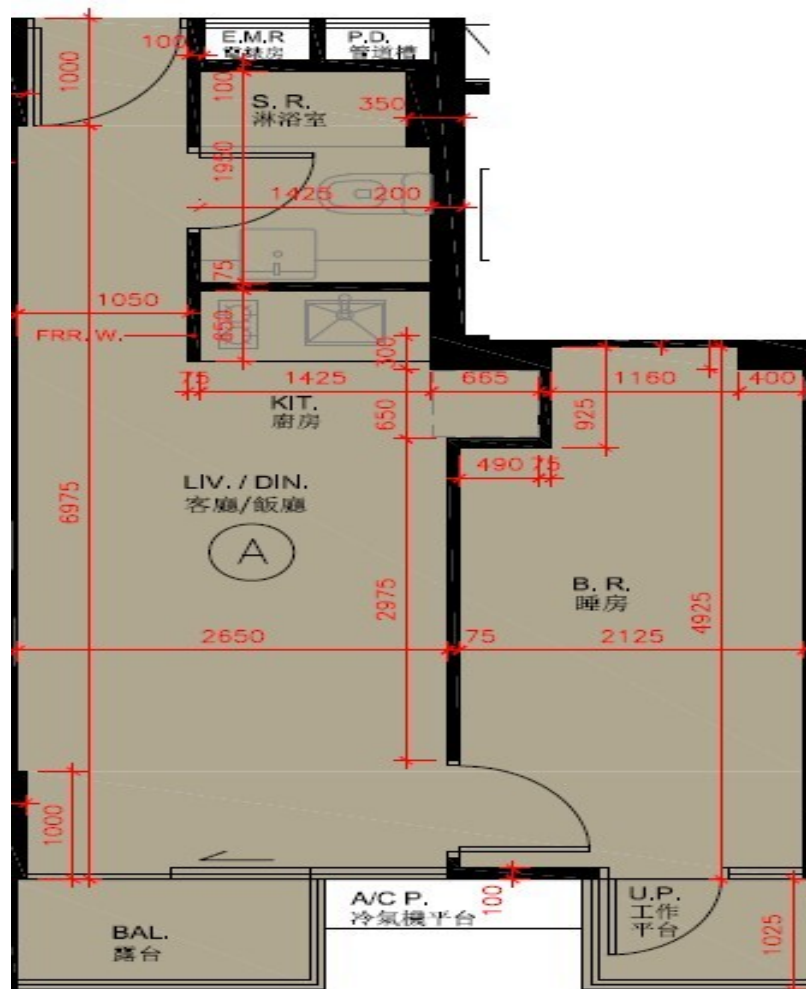

尚澄第3座

1樓A室

實用面積:391呎

露台:22呎

工作平台:16呎

* 本單位平面圖只作參考及內部使用。