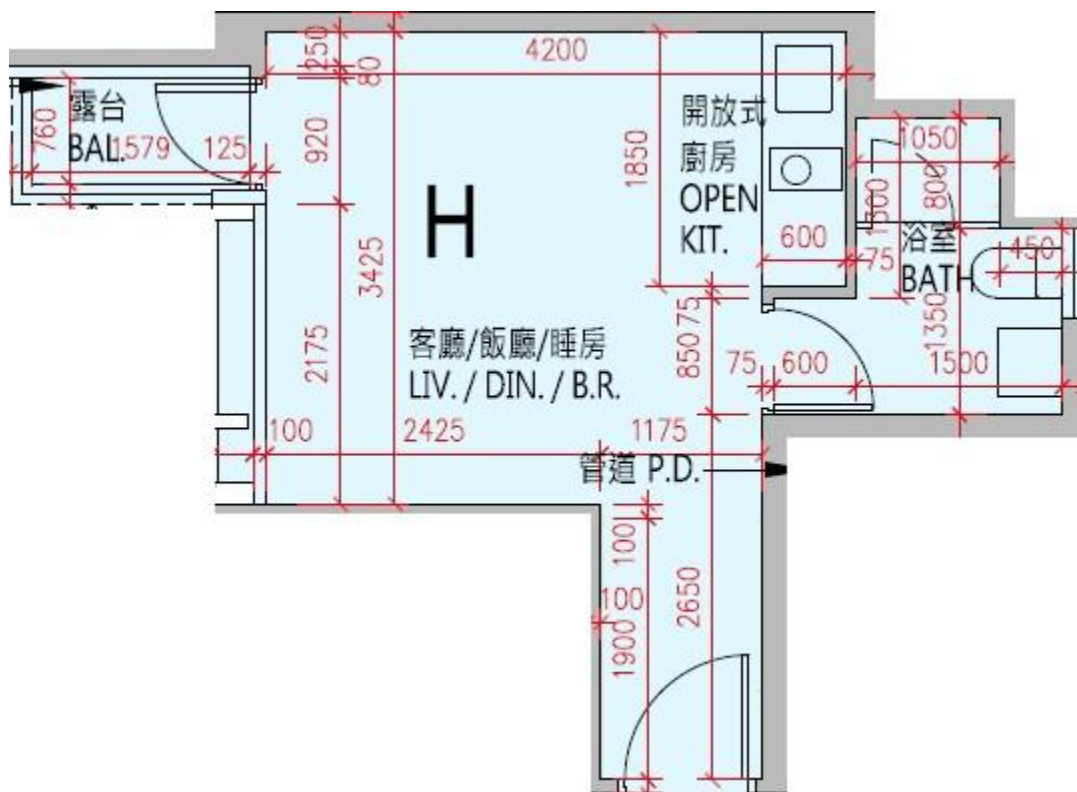

高爾夫·御苑 Eden Manor
7座2-3, 5-11樓H室-單位平面圖

實用面積: 276呎

露台: 22呎

工作平台: 0呎

*本單位平面圖只作參考及內部使用。