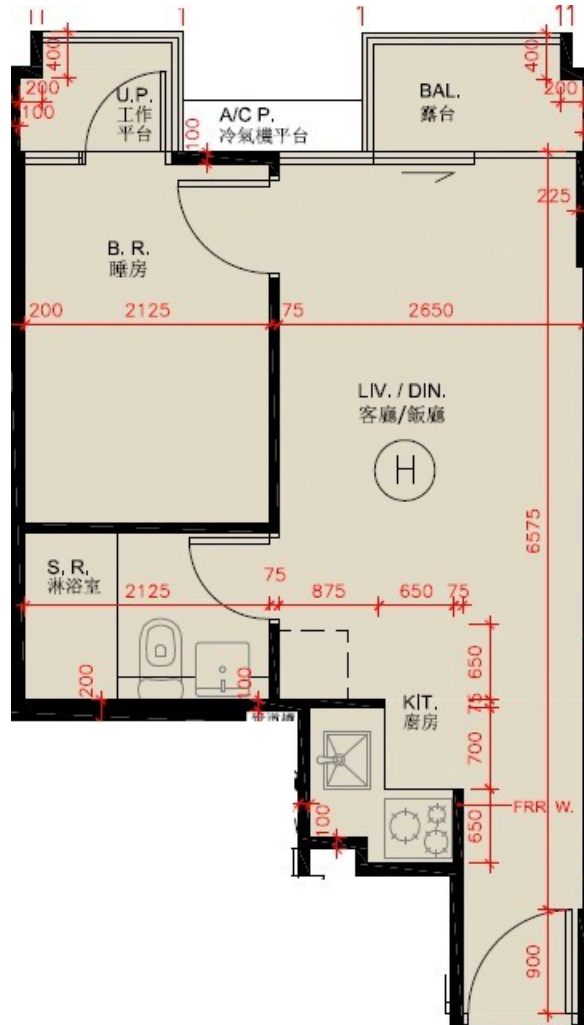

尚澄第3座

6樓H室

實用面積:355呎

露台:22呎

工作平台:16呎

\* 本單位平面圖只作參考及內部使用。