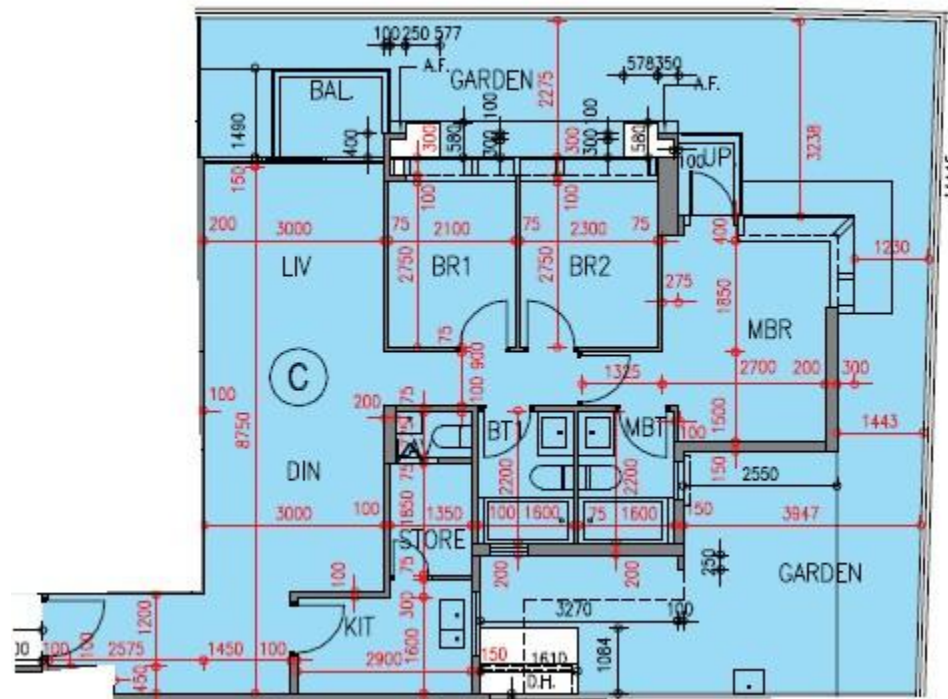

逸瓏園 The Mediterranean

第1座

G樓C室-單位平面圖

實用面積:896呎

露台:32呎

*本單位平面圖只作參考及內部使用。