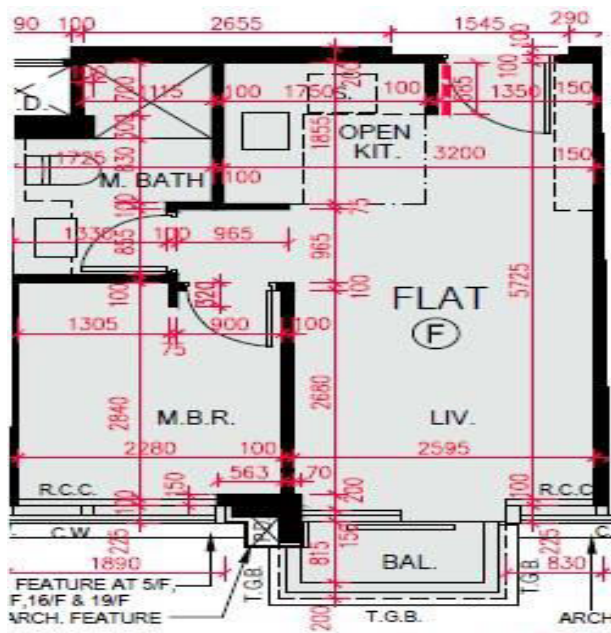

海璇6座

5-12,15-21樓

F室

平面圖

實用面積:361呎

露台:22呎

\*本單位平面圖只作參考及內部使用。